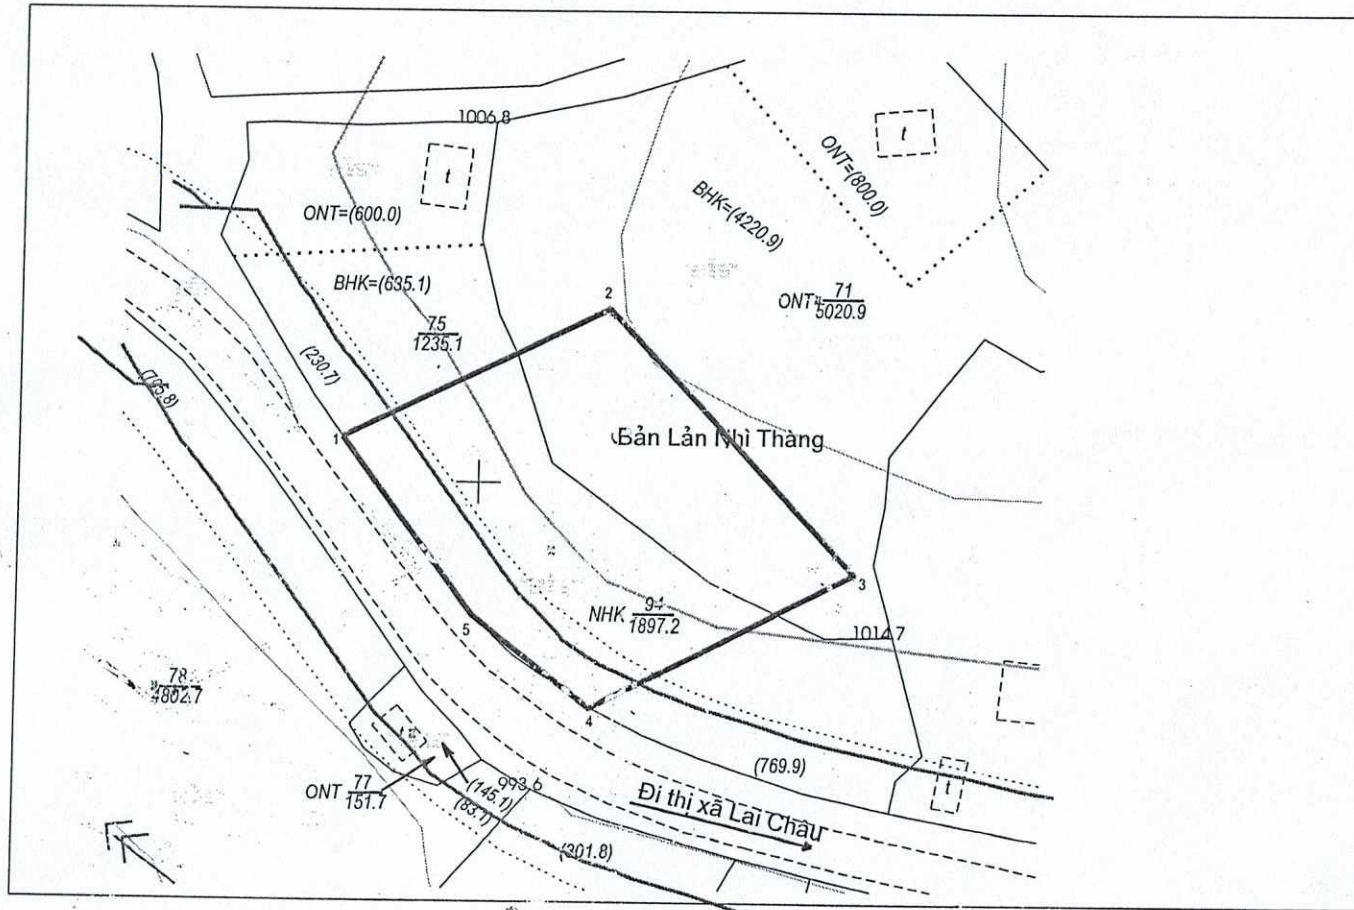

TRÍCH LỤC BẢN ĐỒ KẾ HOẠCH SỬ DỤNG ĐẤT

Công trình, Dự án: Trụ sở Công an xã Lân Nhi Thành

Địa điểm: Xã Lân Nhi Thành, huyện Phong Thổ

Ghi chú:

RANH GIỚI KHU ĐẤT
Tổng diện tích khu đất: 0,2 ha

Bản đồ hiện trạng sử dụng đất xã Lân Nhi Thành, tỷ lệ 1:10000
Loại đất quy hoạch sử dụng: Đất an ninh (CAN)

PHÒNG TÀI NGUYÊN VÀ MÔI TRƯỜNG
(Ký tên, đóng dấu)

Trần Ngọc Phương

Trụ sở làm việc Công an xã Lãn Nhì Thành

STT	Tọa độ Y	Tọa độ X	GHI CHÚ
1	537929,6	2484806,2	
2	537917,3	2484824,2	
3	537951,0	2484787,6	
4	537915,3	2484769,3	
5	537899,4	2484781,8	