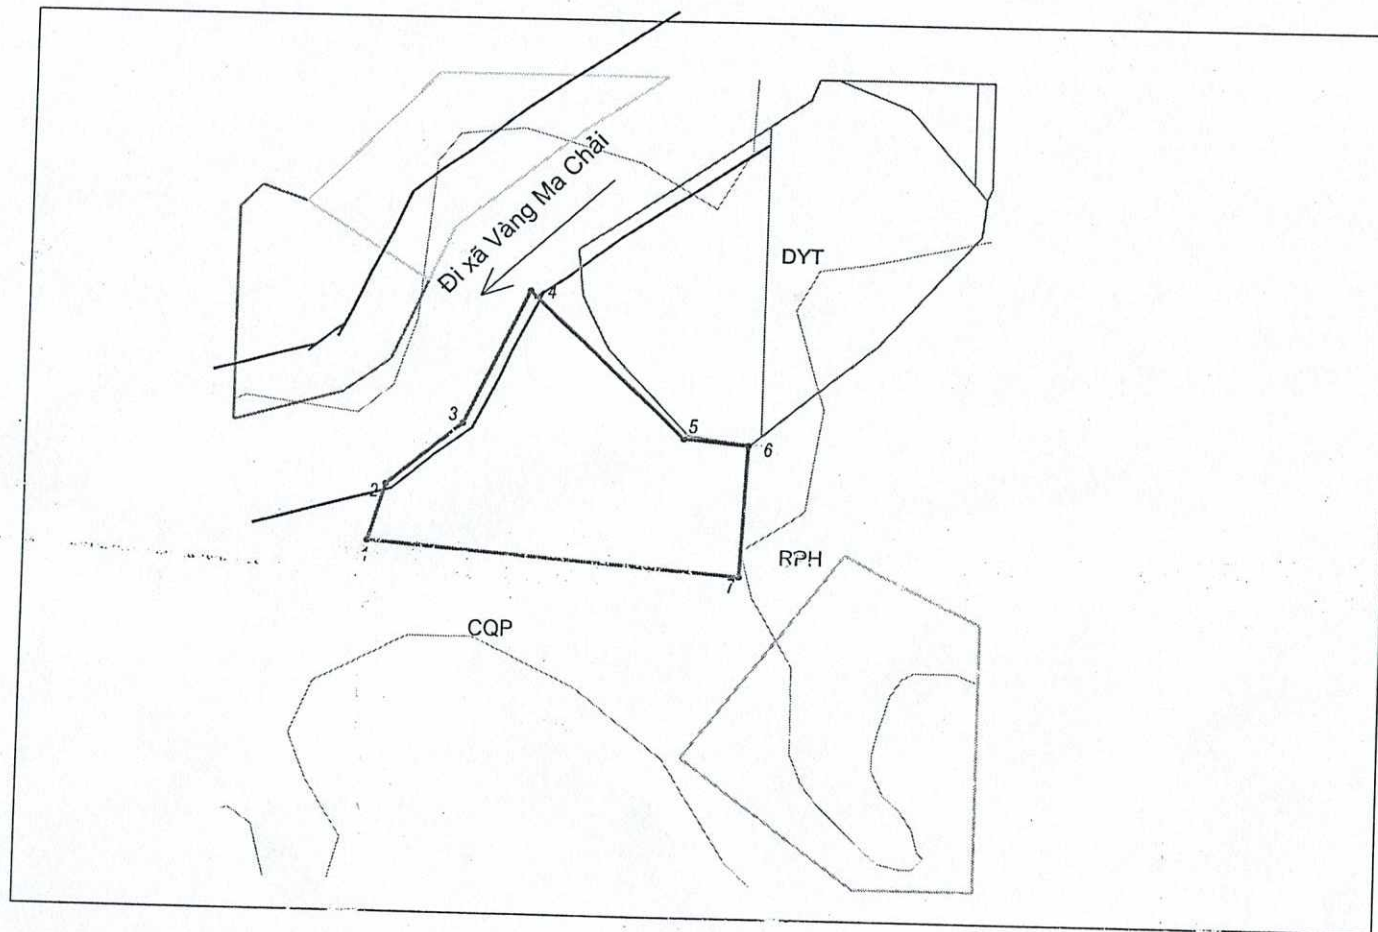

TRÍCH LỤC BẢN ĐỒ KẾ HOẠCH SỬ DỤNG ĐẤT

Công trình, Dự án: Trụ sở Công an xã Si Lờ Lầu

Địa điểm: Xã Si Lờ Lầu, huyện Phong Thổ

Ghi chú:

RANH GIỚI KHU ĐẤT
Tổng diện tích khu đất: 0,20 ha

Bản đồ hiện trạng sử dụng đất xã Si Lờ Lầu, tỷ lệ 1:10000
Loại đất quy hoạch sử dụng: Đất an ninh(CAN)

PHÒNG TÀI NGUYÊN MÔI TRƯỜNG
(Ký tên, đóng dấu)

Trần Ngọc Phương

Trụ sở làm việc Công an xã Sĩ Lữ Lâu

STT	Tọa độ Y	Tọa độ X	GHI CHÚ
1	531517,0	2516718,8	
2	531520,0	2516728,6	
3	531533,0	2516739,0	
4	531544,6	2516763,0	
5	531571,6	2516737,6	
6	531582,0	2516736,0	
7	531581,6	2516713,0	