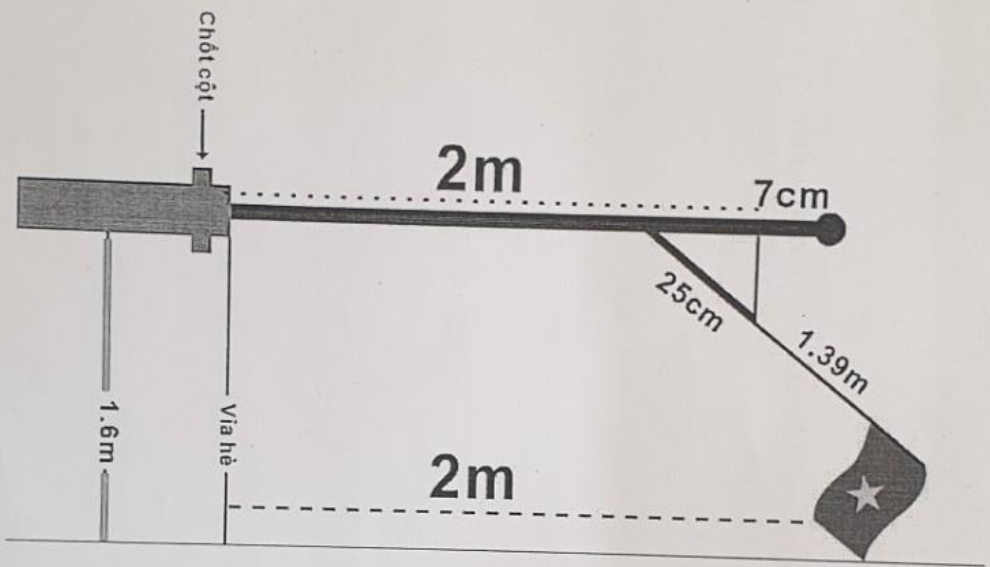

- Như kính gửi;
- TT Đảng ủy (bc);
- TT HĐND - UBND;
- Lưu: VT;

**TM. ỦY BAN NHÂN DÂN
PHÓ CHỦ TỊCH**

Nguyễn Văn Tuyển

QUỐC LỘ 4D

STT	Tên hàng
I	Cột cờ trên vỉa hè
-	Cột cờ ống phi 34 x 2,35m
-	cán cờ ống phi 19 x 1,39m
-	Ống cắm cờ phi 22 x 25cm
-	Thành xà ngang hộp vu ống 14x14x25cm
-	Ống cắm cột cờ phi 42 x 35cm
-	Quả cầu trong phi 42
-	Khuy chốt ống cắm cờ
-	Xi măng chôn cột