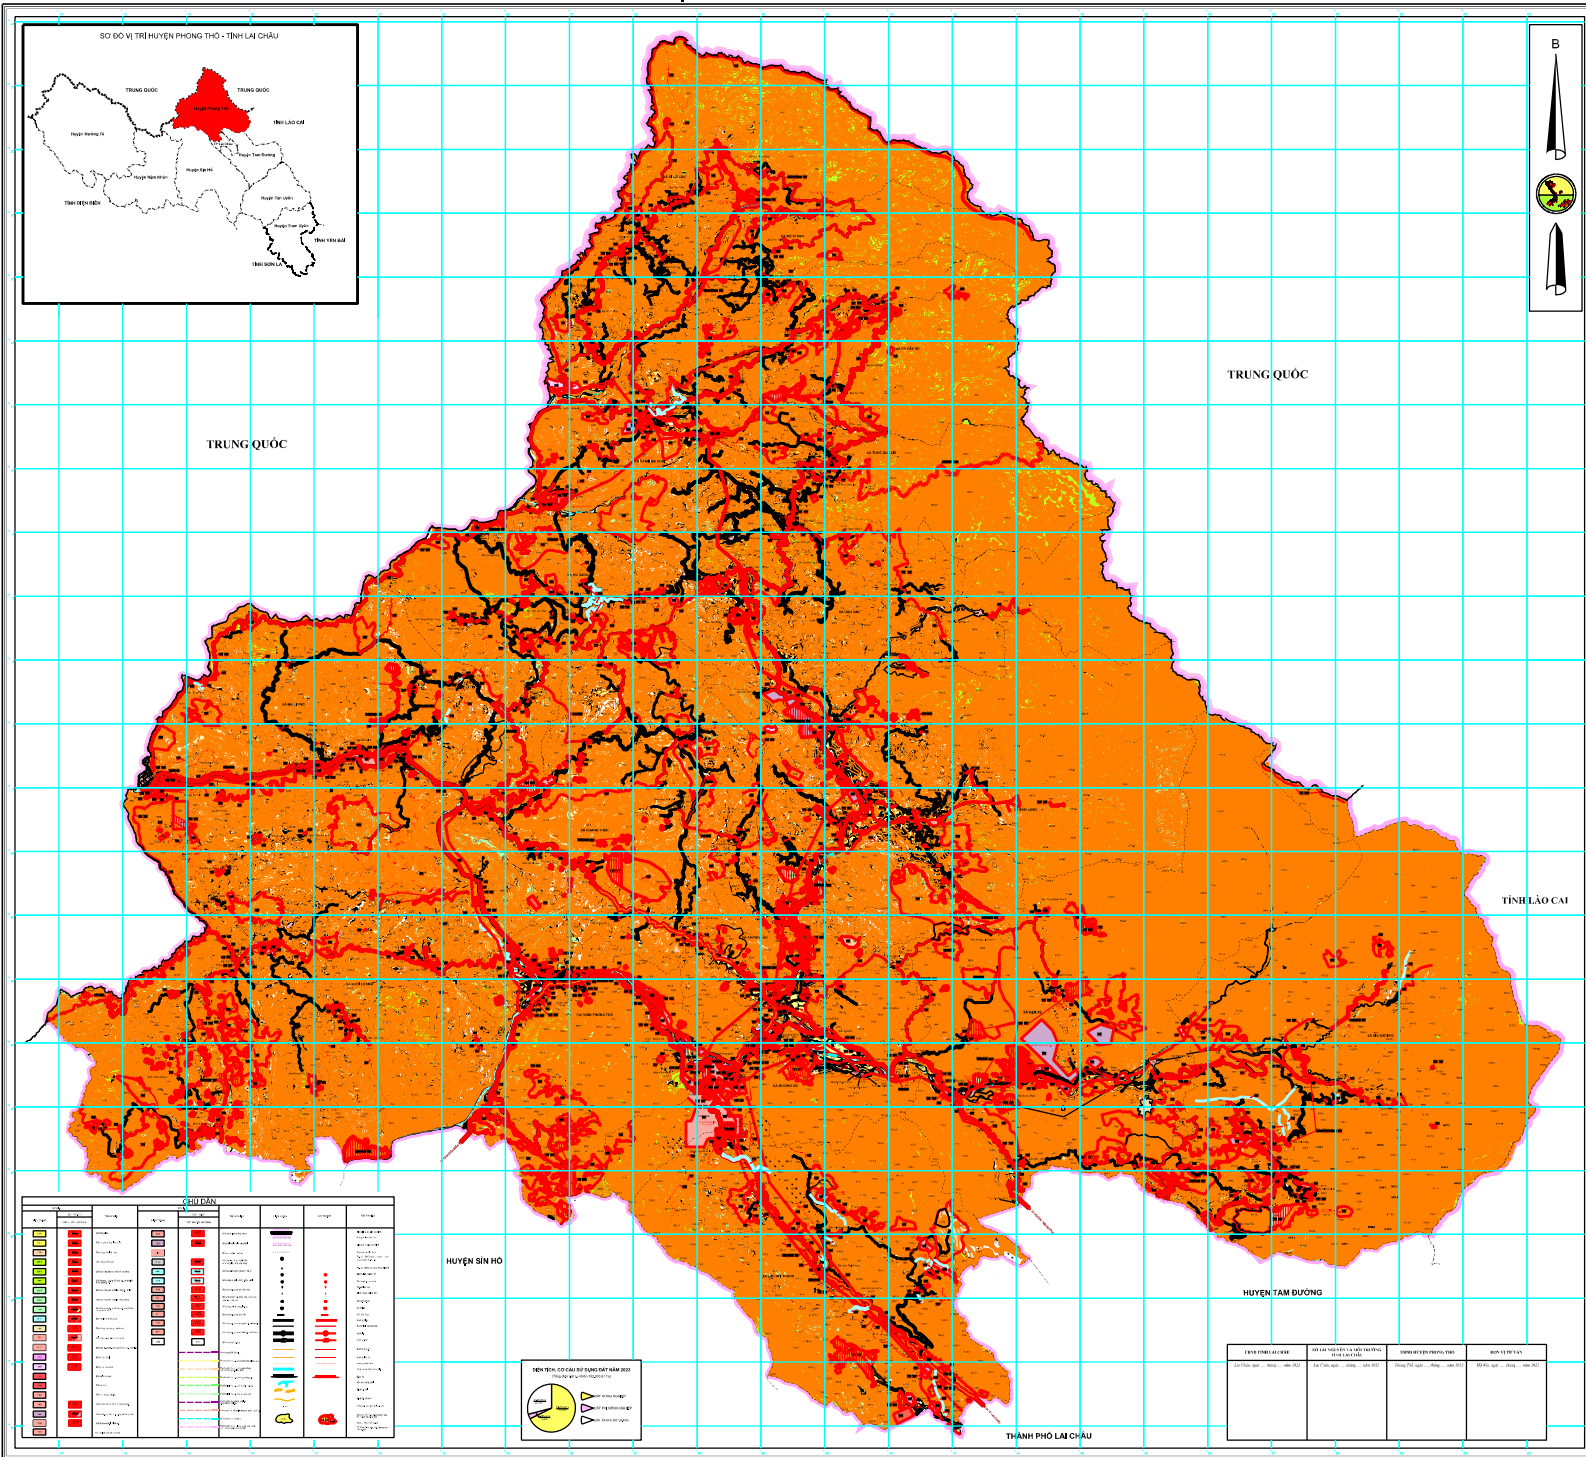

BẢN ĐỒ KẾ HOẠCH SỬ DỤNG ĐẤT NĂM 2023

HUYỆN PHONG THO - TỈNH LAI CHÂU

CHỈ DẪN	
Màu	Ý nghĩa
[Color swatches]	[List of land use categories and their corresponding symbols]

TÊN ĐƠN VỊ	CHỨC VỤ	HỌ TÊN	CHỨC VỤ	HỌ TÊN