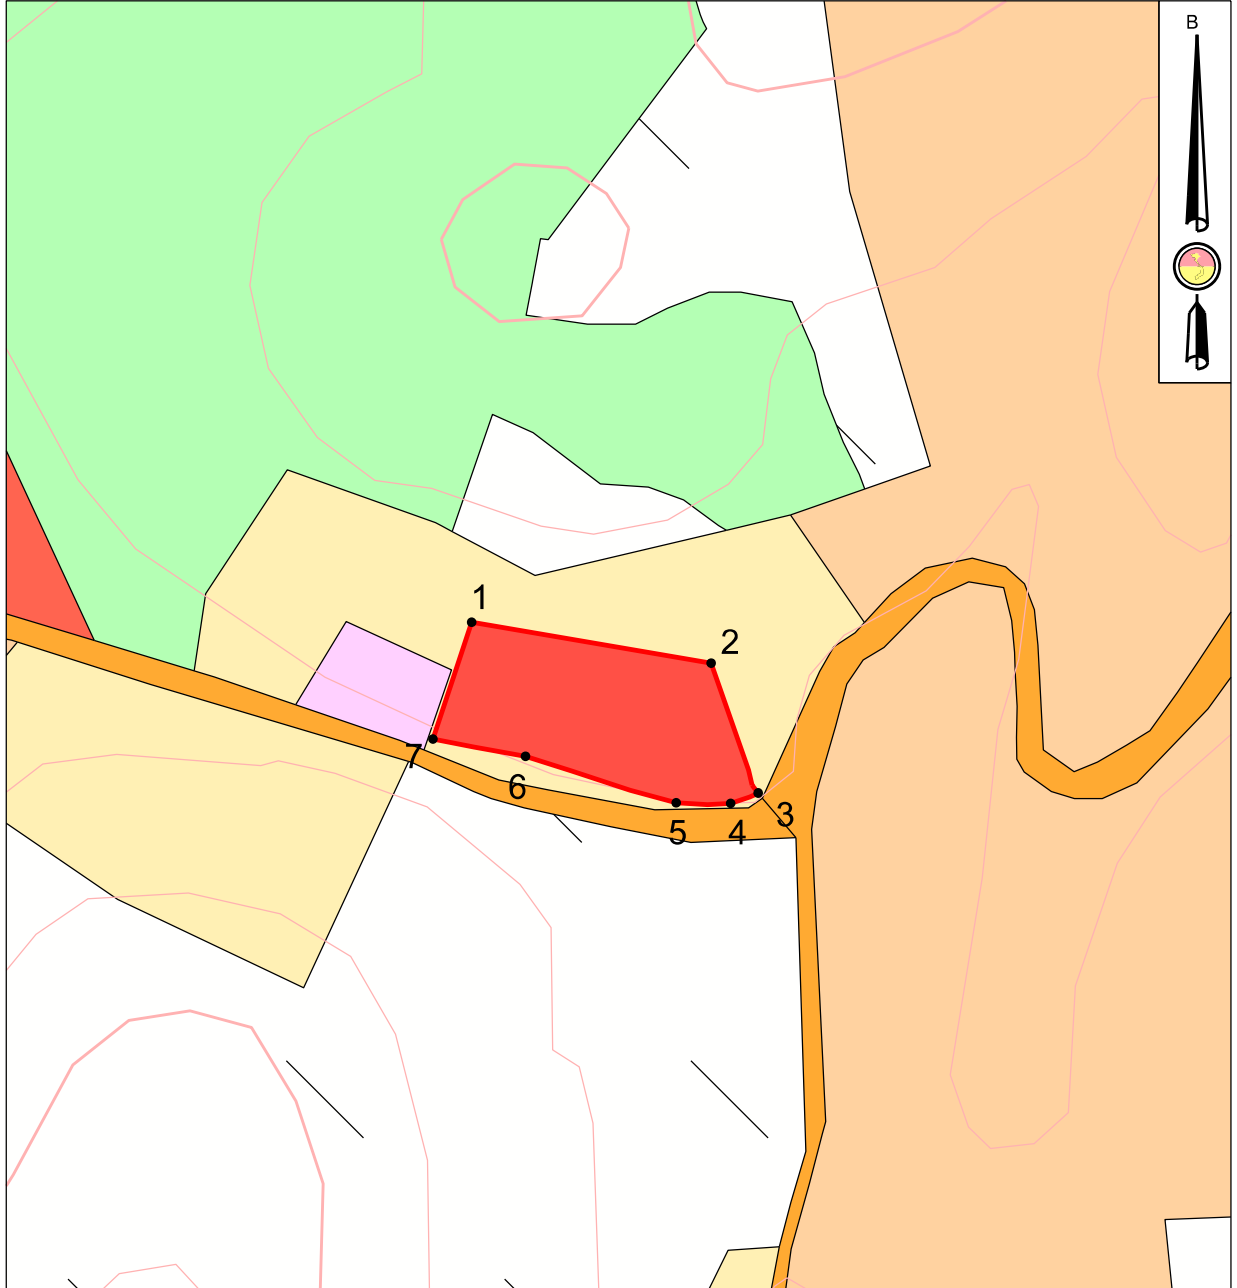

SƠ ĐỒ KHU ĐẤT ĐĂNG KÝ ĐIỀU CHỈNH BỔ SUNG QUY HOẠCH, KẾ HOẠCH SỬ DỤNG ĐẤT CẤP HUYỆN

DỰ ÁN: XÂY DỰNG TRỤ SỞ LÀM VIỆC CÔNG AN XÃ HUỖI LUÔNG

Địa điểm tại: xã Huỗi Lương - huyện Phong Thổ - tỉnh Lai Châu

STT	TỌA ĐỘ (X)	TỌA ĐỘ (Y)
1	2495117.308	520482.974
2	2495107.948	520537.857
3	2495078.200	520548.645
4	2495075.839	520542.313
5	2495075.948	520529.836
6	2495086.622	520495.337
7	2495090.552	520474.137

Ghi chú:  Ranh giới khu đất đăng ký

Tổng diện tích đăng ký: 0,20 (ha)

Trong đó:

- Đất nương rẫy tổng cây hàng năm khác (NHK): 0,20 (ha)

PHÒNG TÀI NGUYÊN VÀ MÔI TRƯỜNG
(Ký tên, đóng dấu)

Trần Ngọc Phương