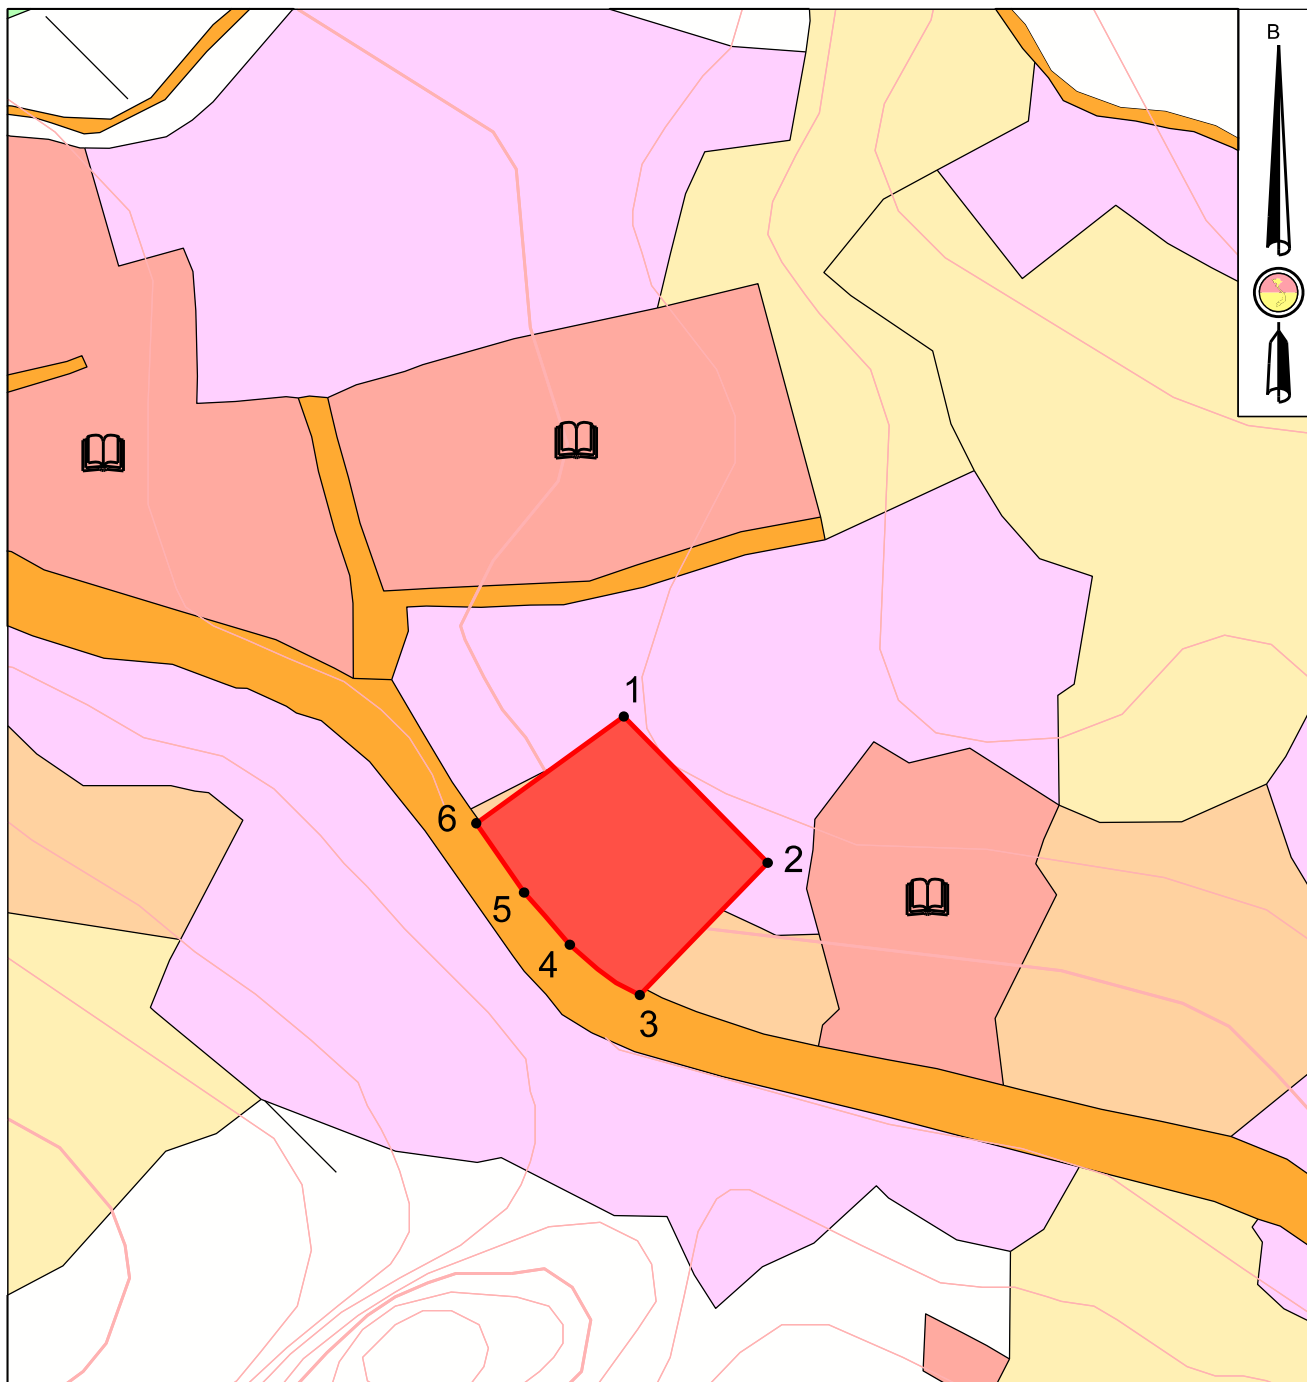

SƠ ĐỒ KHU ĐẤT ĐĂNG KÝ ĐIỀU CHỈNH BỔ SUNG QUY HOẠCH, KẾ HOẠCH SỬ DỤNG ĐẤT CẤP HUYỆN
 DỰ ÁN: XÂY DỰNG TRỤ SỞ LÀM VIỆC CÔNG AN XÃ LẦN NHÌ THÀNH
 Địa điểm tại: xã Lần Nhì Thành - huyện Phong Thổ - tỉnh Lai Châu

STT	TỌA ĐỘ (X)	TỌA ĐỘ (Y)
1	2484826.043	537914.416
2	2484794.663	537945.322
3	2484766.262	537917.851
4	2484777.075	537902.846
5	2484788.269	537893.031
6	2484803.126	537882.757

Ghi chú:  Ranh giới khu đất đăng ký

Tổng diện tích đăng ký: 0,20 (ha)

Trong đó:

- Đất bằng trồng cây hàng năm khác (BHK): 0,089 (ha)
- Đất nương rẫy tổng cây hàng năm khác (NHK): 0,083 (ha)
- Đất bằng chưa sử dụng (BCS): 0,028 (ha)

PHÒNG TÀI NGUYÊN VÀ MÔI TRƯỜNG
 (Ký tên, đóng dấu)