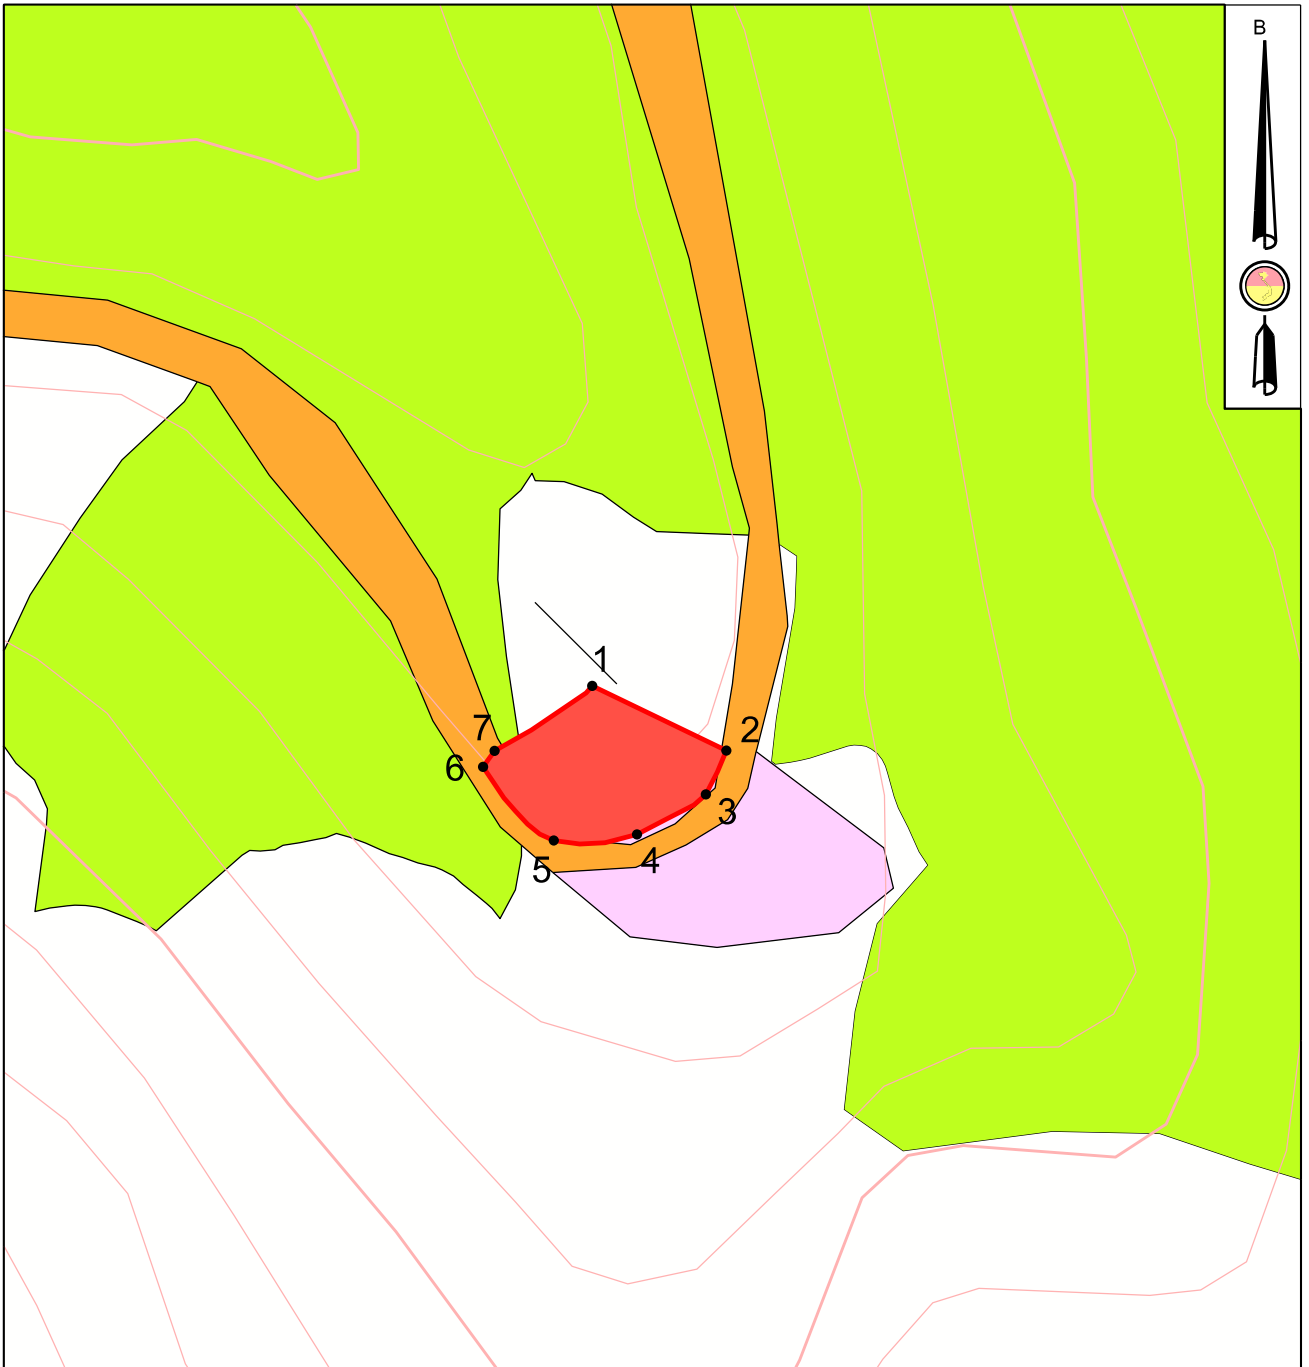

SƠ ĐỒ KHU ĐẤT ĐĂNG KÝ ĐIỀU CHỈNH BỔ SUNG QUY HOẠCH, KẾ HOẠCH SỬ DỤNG ĐẤT CẤP HUYỆN

DỰ ÁN: XÂY DỰNG TRỤ SỞ LÀM VIỆC CÔNG AN XÃ MÙ SANG

Địa điểm tại: xã Mù Sang - huyện Phong Thổ - tỉnh Lai Châu

| STT | TOA ĐỘ (X) | TOA ĐỘ (Y) |
|-----|-------------|------------|
| 1 | 2505210.497 | 530352.945 |
| 2 | 2505196.463 | 530381.996 |
| 3 | 2505187.005 | 530377.553 |
| 4 | 2505178.336 | 530362.614 |
| 5 | 2505177.045 | 530344.603 |
| 6 | 2505192.974 | 530329.307 |
| 7 | 2505196.427 | 530331.783 |

Ghi chú: 1 2
4 3

Tổng diện tích đăng ký: 0,112 (ha)

Trong đó:

- Đất ở tại nông thôn (ON): 0,040 (ha)
- Đất bằng trồng cây hàng năm khác (BHK): 0,010 (ha)
- Đất nương rẫy trồng cây hàng năm khác (NHK): 0,054 (ha)
- Đất đồi núi chưa sử dụng (DCS): 0,008 (ha)