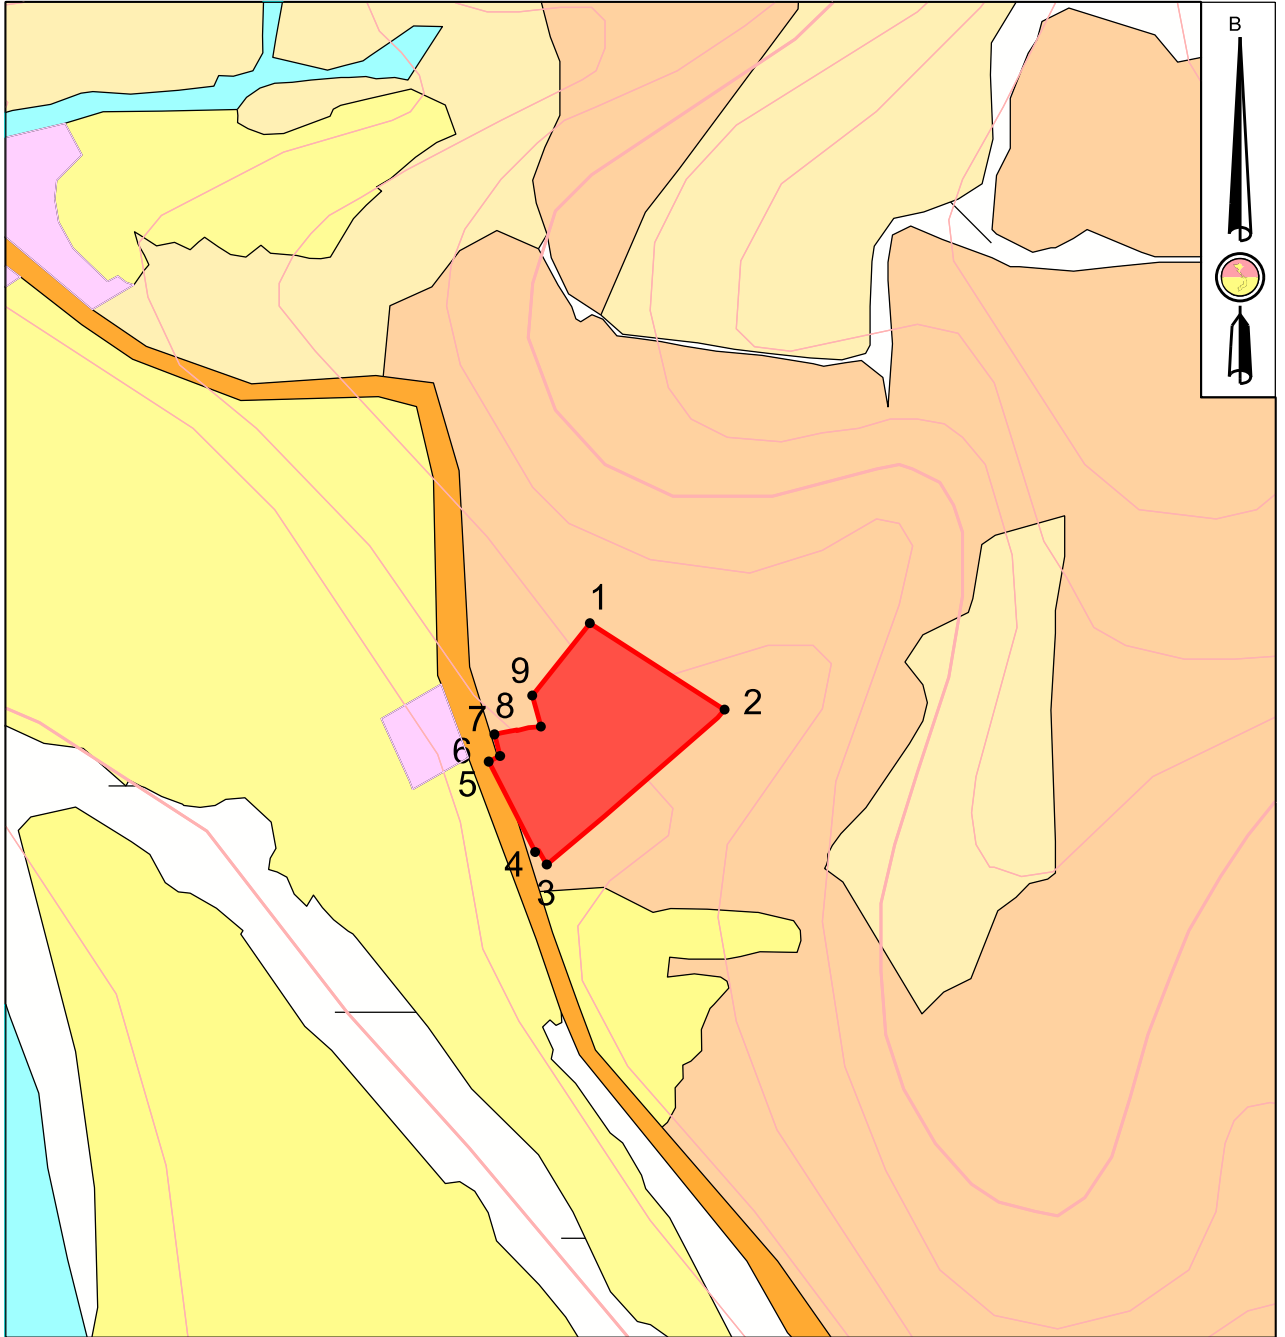

SƠ ĐỒ KHU ĐẤT ĐĂNG KÝ ĐIỀU CHỈNH BỔ SUNG QUY HOẠCH, KẾ HOẠCH SỬ DỤNG ĐẤT CẤP HUYỆN

DỰ ÁN: XÂY DỰNG TRỤ SỞ LÀM VIỆC CÔNG AN XÃ NẬM XE

Địa điểm tại: xã Nậm Xe - huyện Phong Thổ - tỉnh Lai Châu

STT	TỌA ĐỘ (X)	TỌA ĐỘ (Y)
1	2491322.3970	541321.0480
2	2491303.3130	541350.8100
3	2491269.0470	541311.5180
4	2491271.8420	541308.9450
5	2491291.8100	541298.7000
6	2491293.0600	541301.2010
7	2491297.8390	541299.9750
8	2491299.5520	541310.2300
9	2491306.4130	541308.3260

Ghi chú:  Ranh giới khu đất đăng ký

Tổng diện tích đăng ký: 0,14 (ha)

Trong đó:

- Đất trồng lúa nước còn lại (LUK): 0,058 (ha)
- Đất trồng cây lâu năm (CLN): 0,072 (ha)
- Đất bằng chưa sử dụng (BCS): 0,01 (ha)