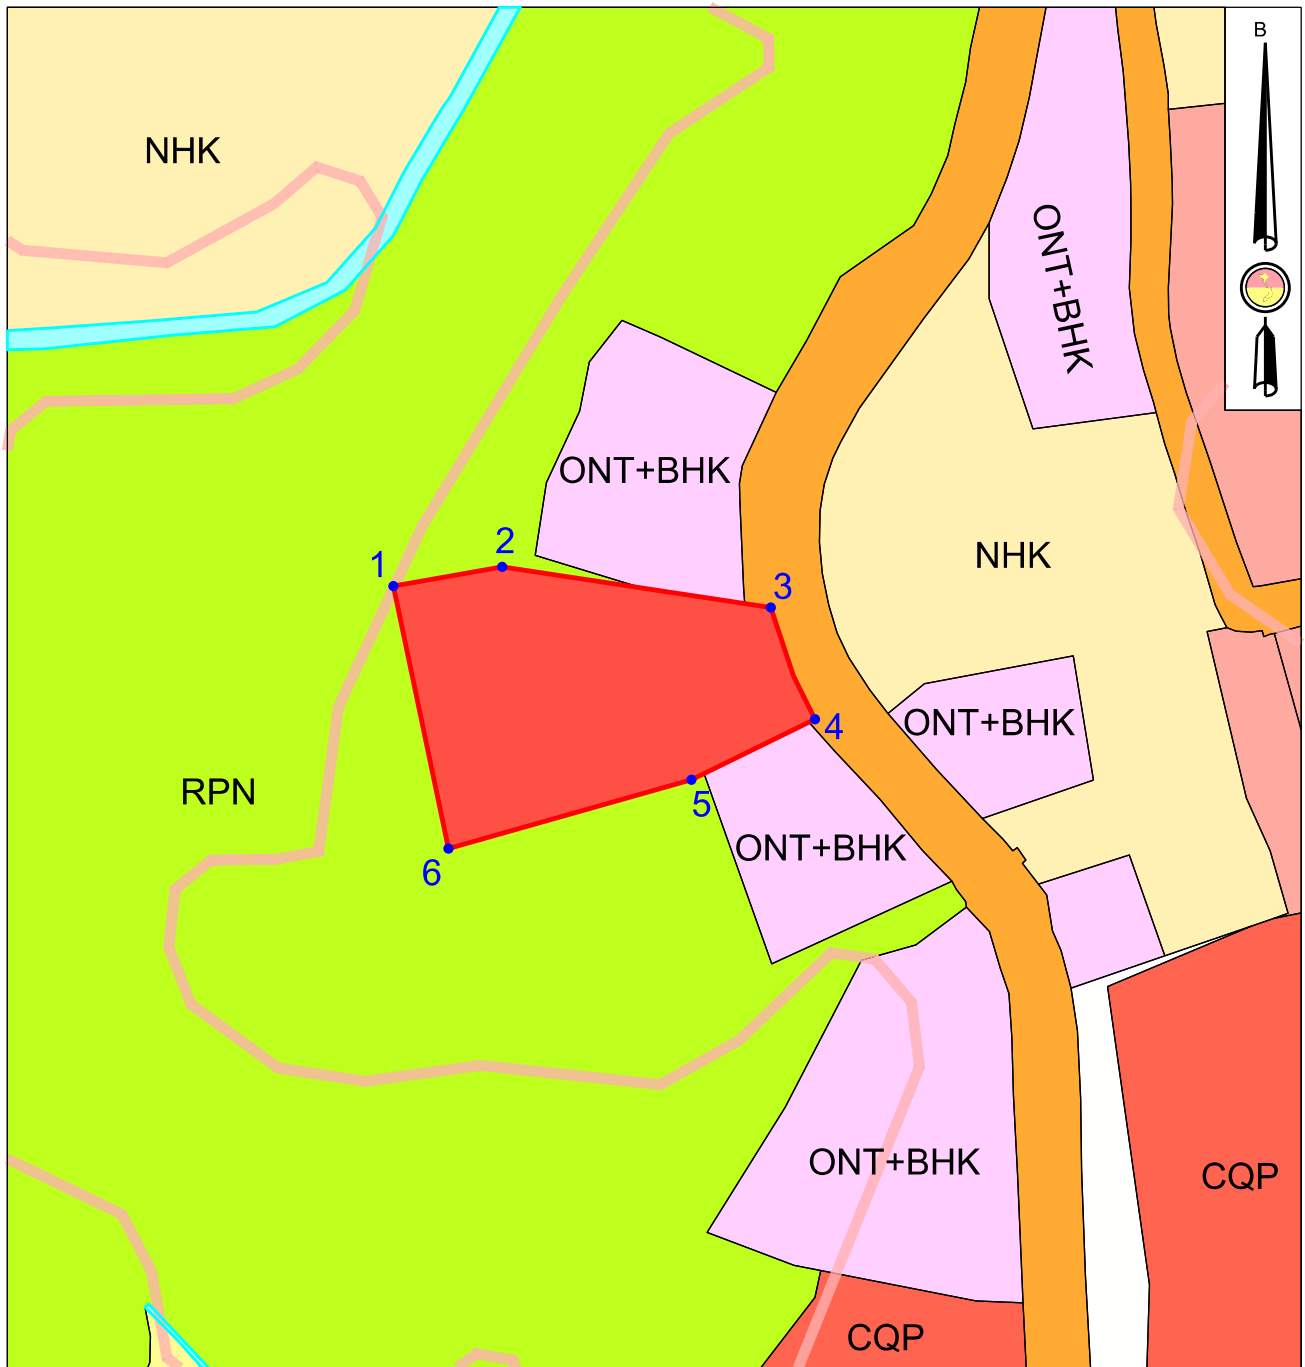

SƠ ĐỒ KHU ĐẤT ĐĂNG KÝ ĐIỀU CHỈNH QUY HOẠCH, KẾ HOẠCH SỬ DỤNG ĐẤT CẤP HUYỆN

DỰ ÁN: XÂY DỰNG TRỤ SỞ LÀM VIỆC CÔNG AN XÃ PA VÂY SỬ

Địa điểm tại: xã Pa Vây Sủ - huyện Phong Thổ - tỉnh Lai Châu

Ghi chú: ■ Ranh giới khu đất đăng ký Loại đất quy hoạch sử dụng: Đất an ninh (CAN): 0,154 ha

Bản đồ hiện trạng sử dụng đất xã Pa Vây Sủ, huyện Phong Thổ (tỉ lệ 1/10000)

STT	TOA ĐỘ (X)	TOA ĐỘ (Y)
1	2515182.384	539177.397
2	2515185.069	539192.498
3	2515179.428	539229.806
4	2515163.929	539235.906
5	2515155.530	539218.785
6	2515145.976	539185.060

Tổng diện tích đăng ký: 0,154 (ha)

Trong đó:

- Đất đồi núi chưa sử dụng (DCS): 0,140 (ha)
- Đất bằng trồng cây hàng năm khác (BHK): 0,012 (ha)
- Đất ở tại nông thôn (ONT): 0,002 (ha)

PHÒNG TÀI NGUYÊN VÀ MÔI TRƯỜNG  
(Ký tên, đóng dấu)