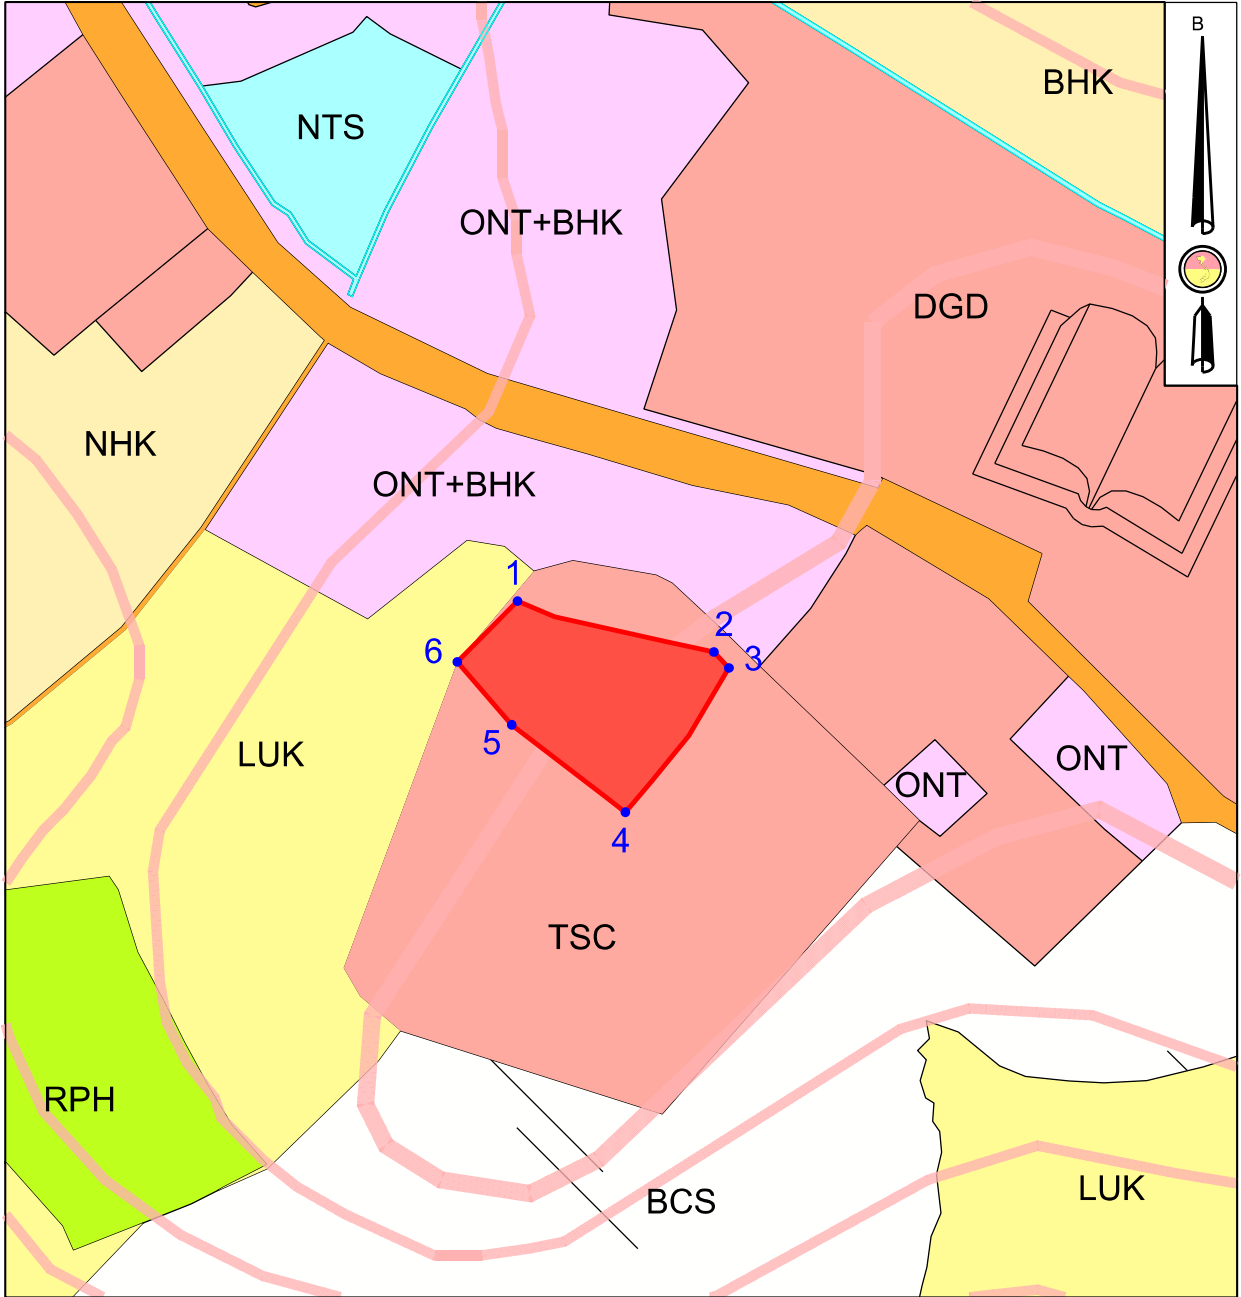

SƠ ĐỒ KHU ĐẤT ĐĂNG KÝ ĐIỀU CHỈNH QUY HOẠCH, KẾ HOẠCH SỬ DỤNG ĐẤT CẤP HUYỆN

DỰ ÁN: XÂY DỰNG TRỤ SỞ LÀM VIỆC CÔNG AN XÃ SIN SUỐI HỒ

Địa điểm tại: xã Sin Suối Hồ - huyện Phong Thổ - tỉnh Lai Châu

Ghi chú: ■ Ranh giới khu đất đăng ký Loại đất quy hoạch sử dụng: Đất an ninh (CAN): 0,07 ha

Bản đồ hiện trạng sử dụng đất xã Sin Suối Hồ, huyện Phong Thổ (tỉ lệ 1/10000)

STT	TỌA ĐỘ (X)	TỌA ĐỘ (Y)
1	2487898.848	552378.881
2	2487891.412	552407.520
3	2487889.099	552409.706
4	2487868.049	552394.618
5	2487880.799	552378.046
6	2487889.965	552370.085

Tổng diện tích đăng ký: 0,07 (ha)

Trong đó:

- Đất xây dựng trụ sở cơ quan (TSC): 0,007 (ha)

PHÒNG TÀI NGUYÊN MÔI TRƯỜNG
(Ký tên, đóng dấu)

Trần Ngọc Phương