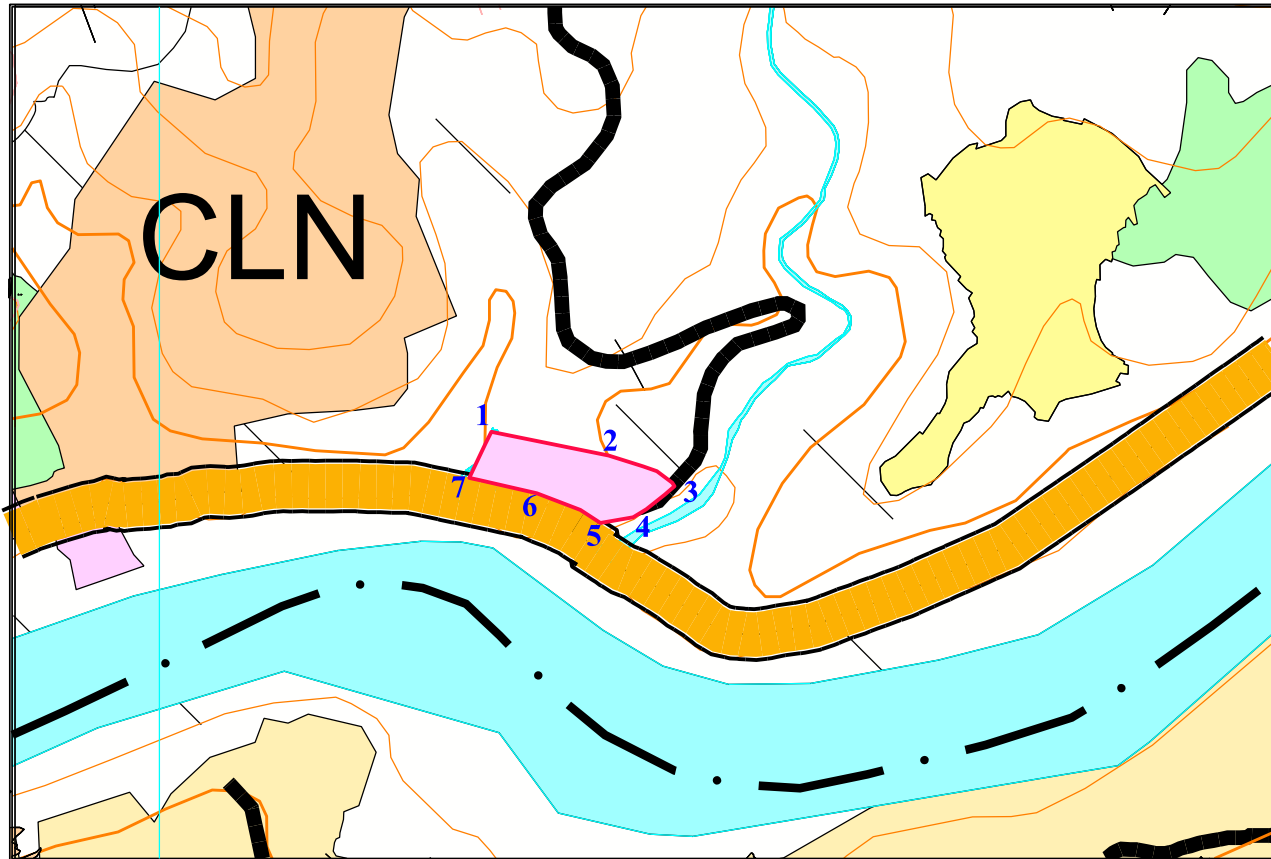

TRÍCH LỤC BẢN ĐỒ HIỆN TRẠNG SỬ DỤNG ĐẤT CẤP HUYỆN

Đăng ký điều chỉnh, bổ sung quy mô, địa điểm chuyển mục đích sử dụng đất của hộ gia đình, cá nhân trong quy hoạch sử dụng đất thời kỳ 2021- 2030 và cập nhật vào kế hoạch sử dụng đất năm 2023

Địa điểm: Xã Ma Li Pho, huyện Phong Thổ, tỉnh Lai Châu

Hệ tọa độ VN-2000,103, múi 3°

Ghi chú:

RANH GIỚI KHU ĐẤT
Tổng diện tích khu đất: 0,35 ha

TỌA ĐỘ CÁC ĐIỂM MỐC

TT	Tọa độ (X)	Tọa độ (Y)
1	522196	2500816
2	522265	2500802
3	522305	2500784
4	522280	2500765
5	522261	2500762
6	522223	2500779
7	522183	2500789