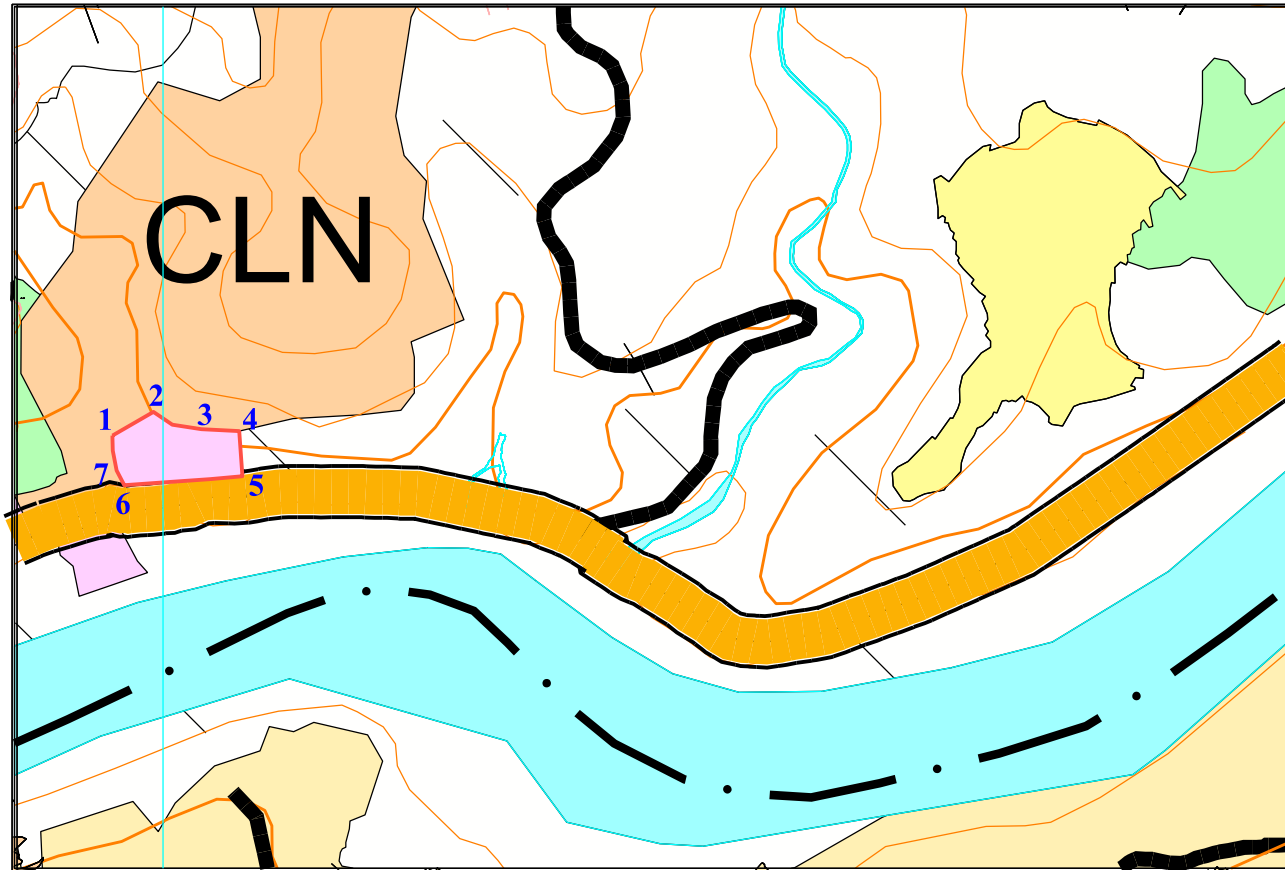

TRÍCH LỤC BẢN ĐỒ HIỆN TRẠNG SỬ DỤNG ĐẤT CẤP HUYỆN

Đăng ký điều chỉnh, bổ sung quy mô, địa điểm chuyển mục đích sử dụng đất của hộ gia đình, cá nhân trong quy hoạch sử dụng đất thời kỳ 2021- 2030 và cập nhật vào kế hoạch sử dụng đất năm 2023

Địa điểm: Xã Ma Li Pho, huyện Phong Thổ, tỉnh Lai Châu

Ghi chú:

RANH GIỚI KHU ĐẤT
Tổng diện tích khu đất: 0,24 ha

TỌA ĐỘ CÁC ĐIỂM MỐC

TT	Tọa độ (X)	Tọa độ (Y)
1	521970	2500817
2	521994	2500831
3	522022	2500820
4	522044	2500819
5	522046	2500793
6	521977	2500788
7	521972	2500796

Hệ tọa độ VN-2000,103, múi 3°

PHÒNG TÀI NGUYÊN VÀ MÔI TRƯỜNG
(Ký tên, đóng dấu)

Trần Ngọc Phương