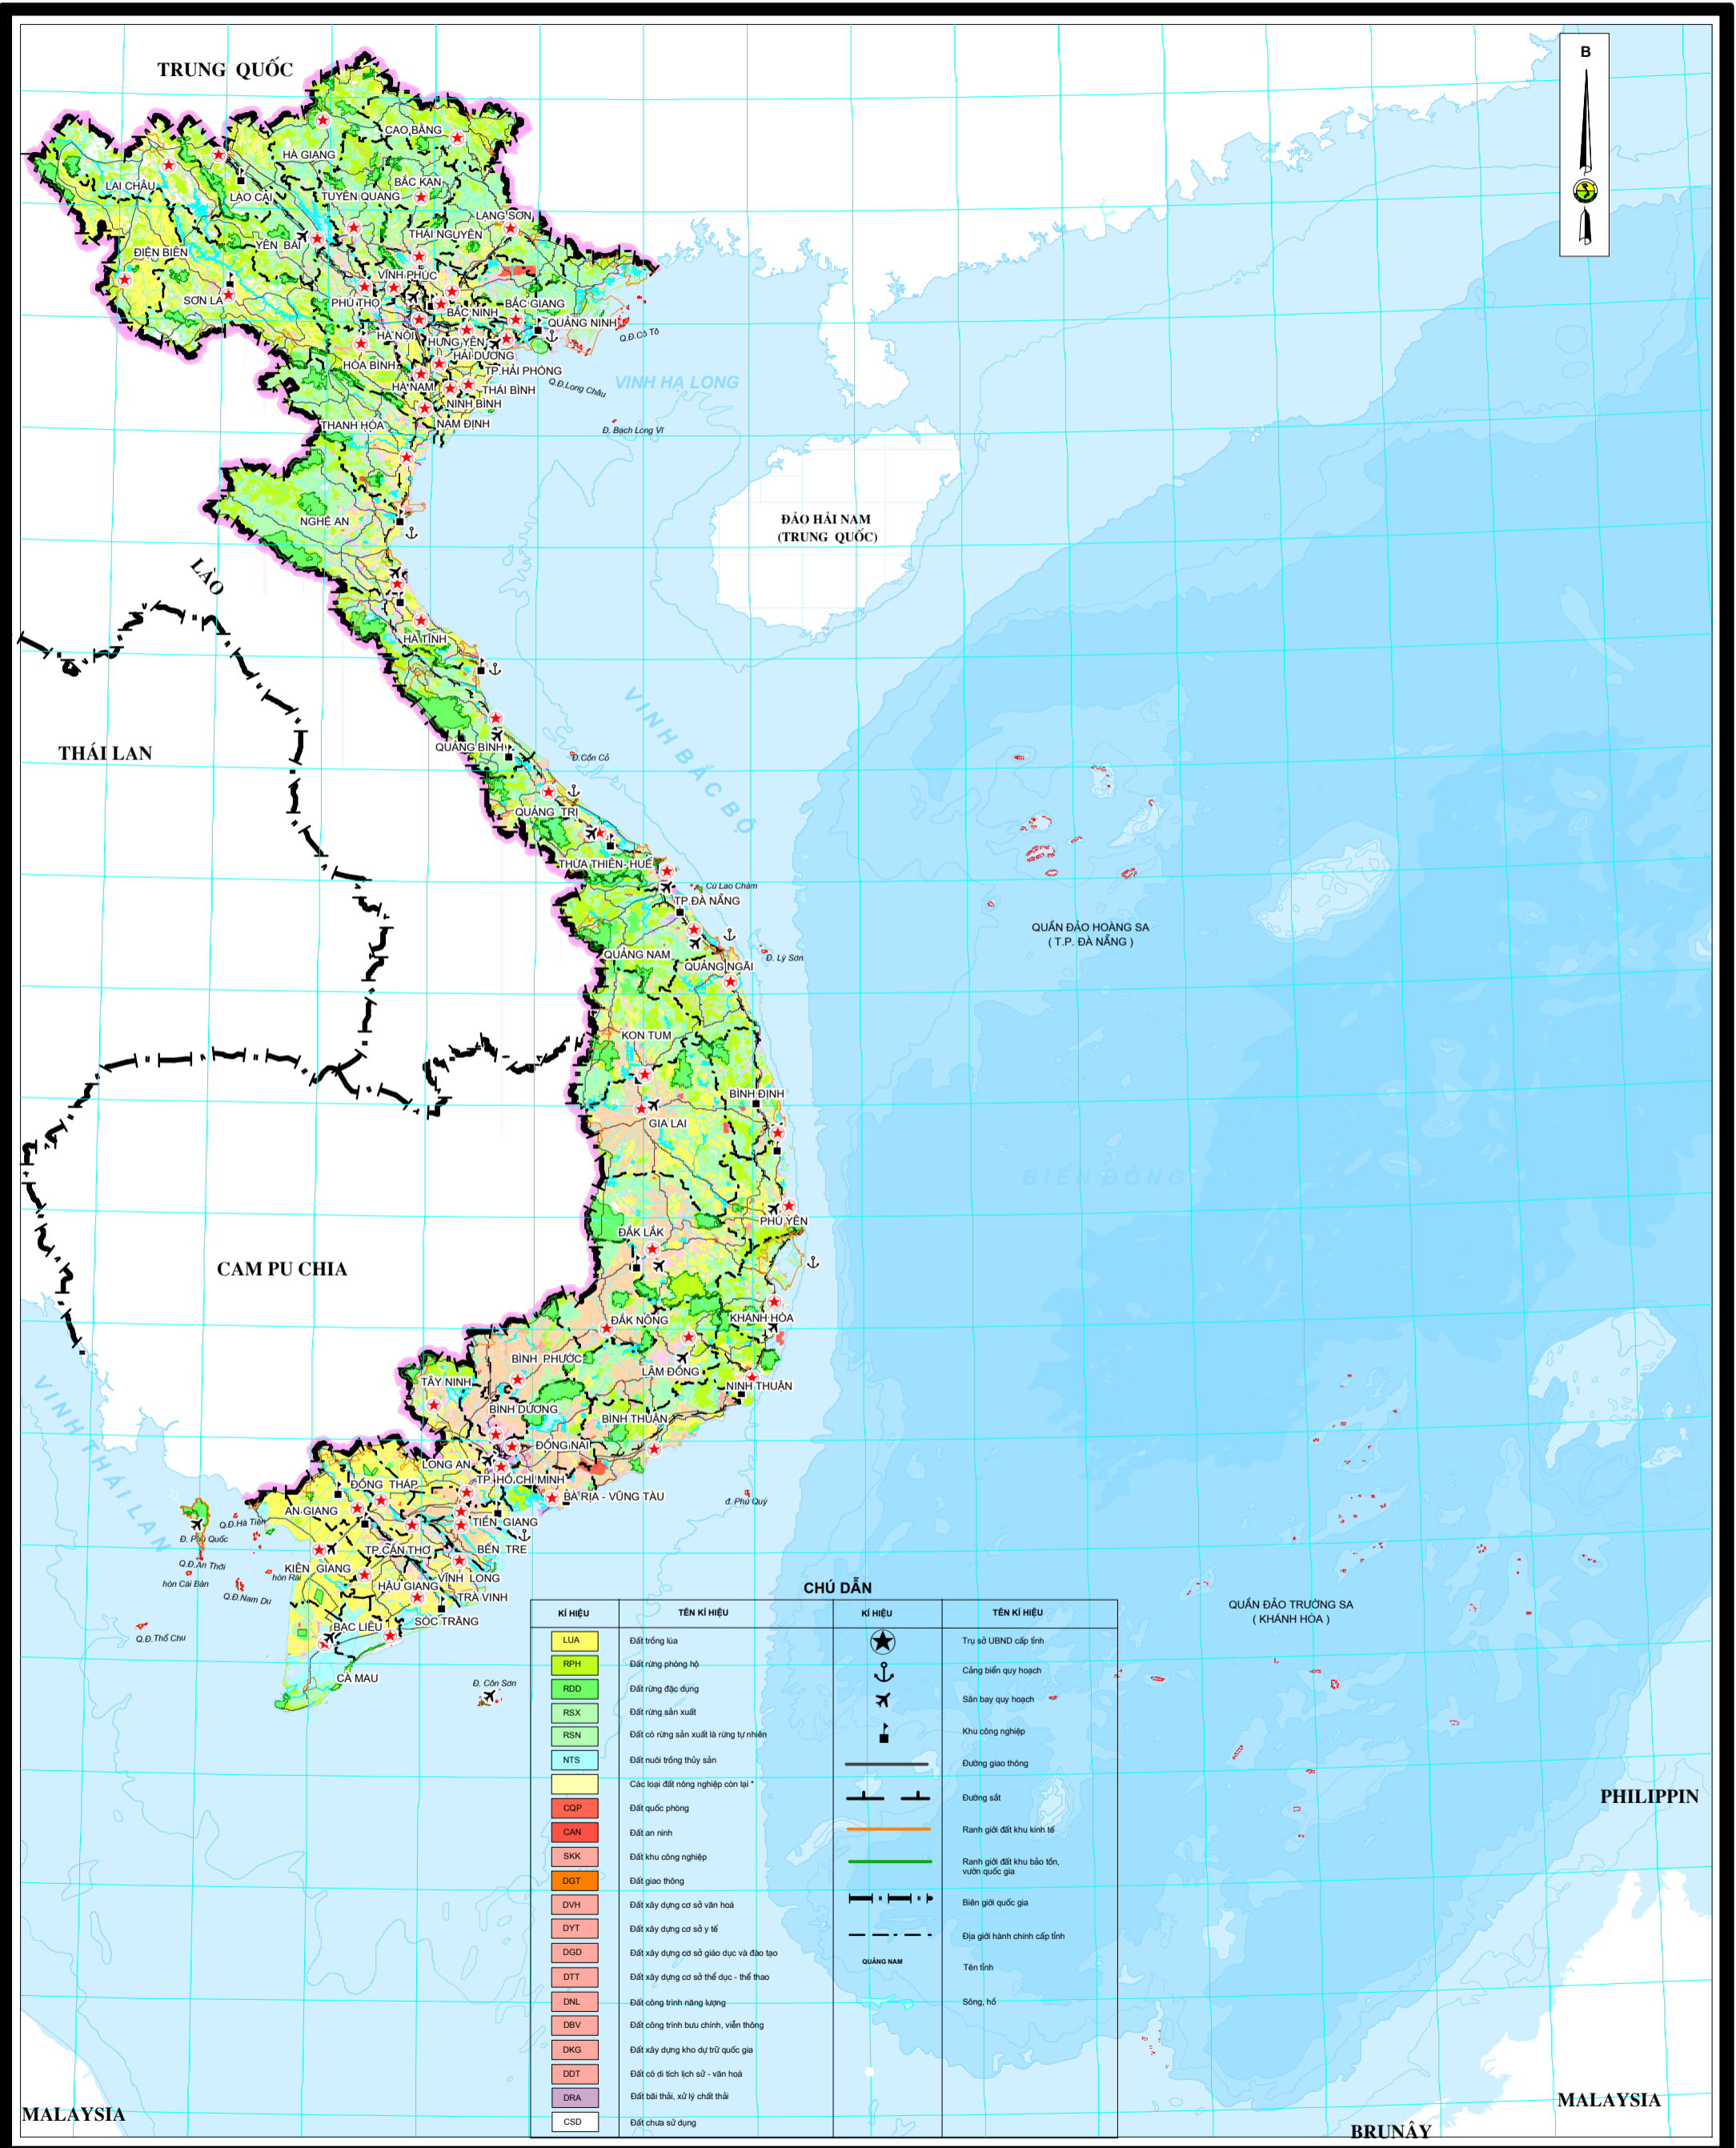

# BẢN ĐỒ HIỆN TRẠNG SỬ DỤNG ĐẤT NĂM 2020 QUỐC GIA

KÍ HIỆU	TÊN KÍ HIỆU	KÍ HIỆU	TÊN KÍ HIỆU
LUA	Đất trồng lúa	★	Trụ sở UBND cấp tỉnh
RPH	Đất rừng phòng hộ	⚓	Cảng biển quy hoạch
RDD	Đất rừng đặc dụng	✈	Sân bay quy hoạch
RSX	Đất rừng sản xuất	🏭	Khu công nghiệp
RSN	Đất có rừng sản xuất là rừng tự nhiên	—	Đường giao thông
NTS	Đất nuôi trồng thủy sản	—	Đường sắt
—	Các loại đất nông nghiệp còn lại	—	Ranh giới đất khu kinh tế
CQP	Đất quốc phòng	—	Ranh giới đất khu bảo tồn, vườn quốc gia
CAN	Đất an ninh	—	Biên giới quốc gia
SKK	Đất khu công nghiệp	—	Địa giới hành chính cấp tỉnh
DGT	Đất giao thông	—	Tên tỉnh
DVH	Đất xây dựng cơ sở văn hoá	—	Sông hồ
DYT	Đất xây dựng cơ sở y tế	—	
DGD	Đất xây dựng cơ sở giáo dục và đào tạo	—	
DTT	Đất xây dựng cơ sở thể dục - thể thao	—	
DNL	Đất công trình năng lượng	—	
DBV	Đất công trình bưu chính, viễn thông	—	
DKG	Đất xây dựng kho dự trữ quốc gia	—	
DDT	Đất có di tích lịch sử - văn hoá	—	
DRA	Đất bãi thải, xử lý chất thải	—	
CSD	Đất chưa sử dụng	—	