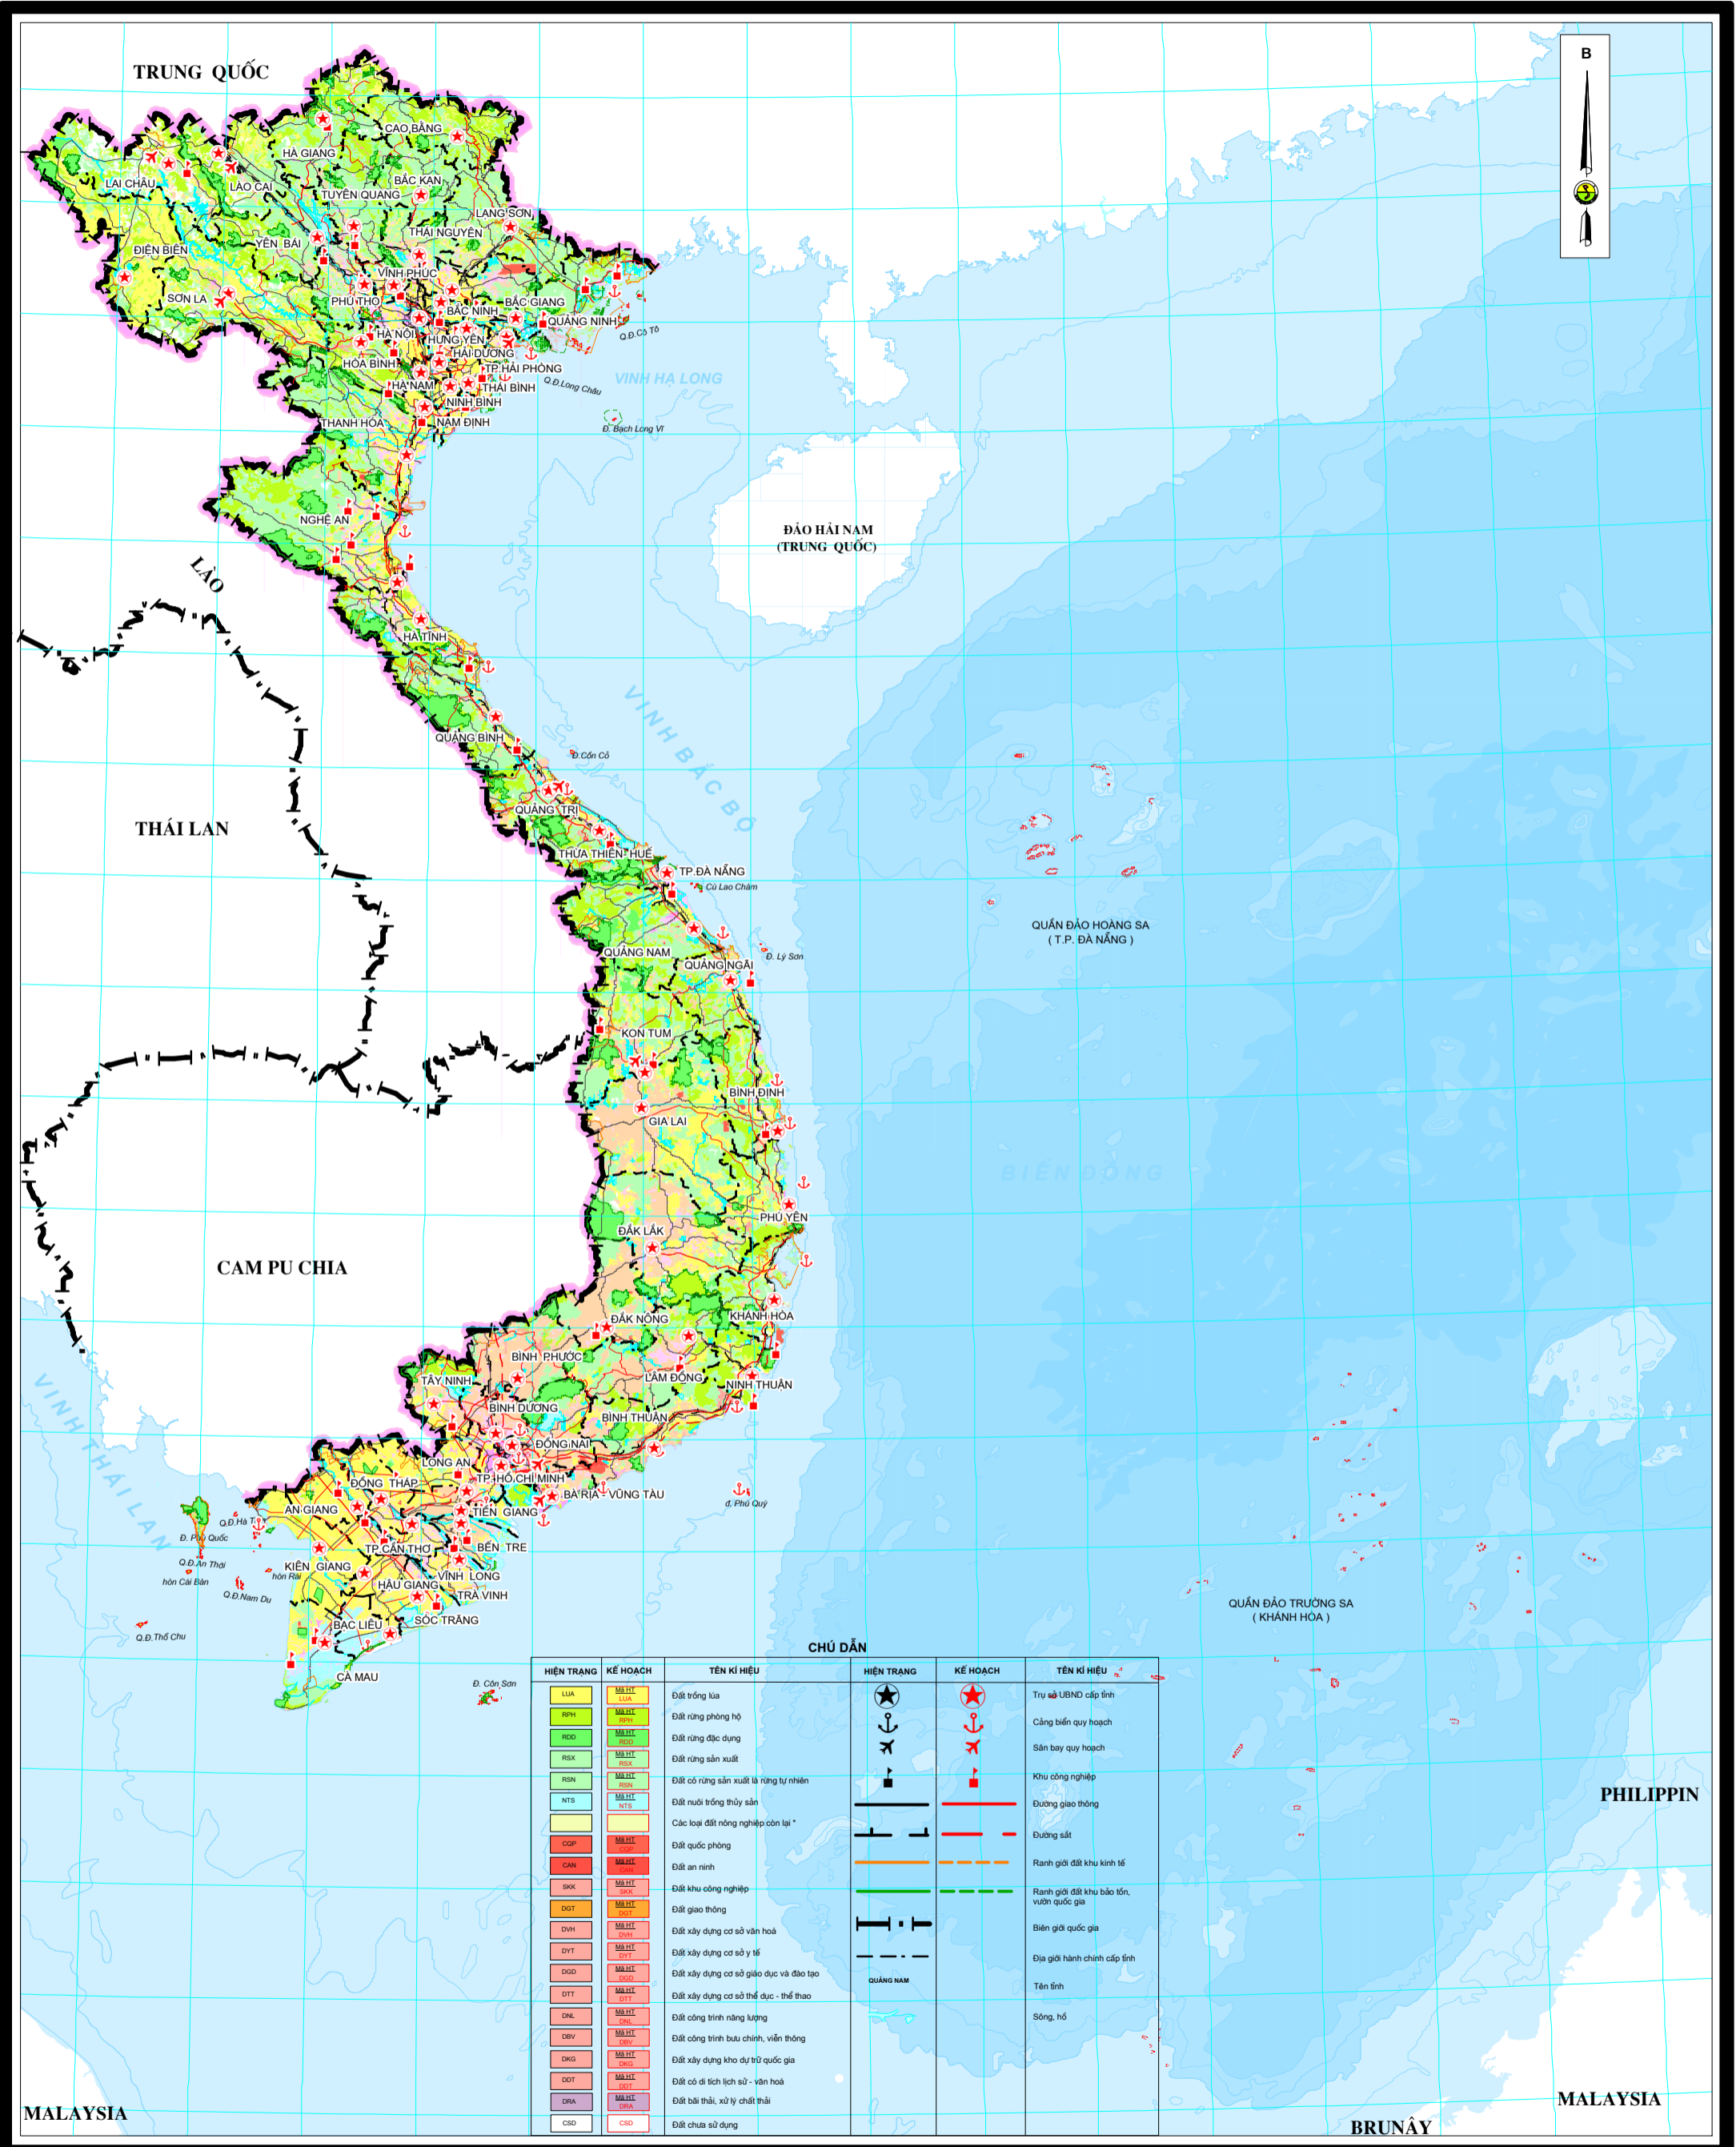

# BẢN ĐỒ ĐIỀU CHỈNH KẾ HOẠCH SỬ DỤNG ĐẤT QUỐC GIA 5 NĂM 2021-2025

HIỆN TRẠNG	KẾ HOẠCH	TÊN KÍ HIỆU	HIỆN TRẠNG	KẾ HOẠCH	TÊN KÍ HIỆU
LUA	MA.HIT LUA	Đất trồng lúa	☉	☉	Trụ sở UBND cấp tỉnh
RPH	MA.HIT RPH	Đất rừng phòng hộ	☊	☊	Cảng biển quy hoạch
RDO	MA.HIT RDO	Đất rừng đặc dụng	☋	☋	Sân bay quy hoạch
RSX	MA.HIT RSX	Đất rừng sản xuất	☌	☌	Khu công nghiệp
RSN	MA.HIT RSN	Đất có rừng sản xuất là rừng tự nhiên	☍	☍	Đường giao thông
NTS	MA.HIT NTS	Đất nuôi trồng thủy sản	☎	☎	Đường sắt
		Các loại đất nông nghiệp còn lại *	☏	☏	Ranh giới đất khu kinh tế
QDP	MA.HIT QDP	Đất quốc phòng	☐	☐	Ranh giới đất khu bảo tồn, vườn quốc gia
CAN	MA.HIT CAN	Đất an ninh	☑	☑	Biên giới quốc gia
SKK	MA.HIT SKK	Đất khu công nghiệp	☒	☒	Địa giới hành chính cấp tỉnh
DGT	MA.HIT DGT	Đất giao thông	☓	☓	Tên tỉnh
DVH	MA.HIT DVH	Đất xây dựng cơ sở văn hoá	☔	☔	Sông, hồ
DYT	MA.HIT DYT	Đất xây dựng cơ sở y tế	☕	☕	
DGD	MA.HIT DGD	Đất xây dựng cơ sở giáo dục và đào tạo	☖	☖	
DTT	MA.HIT DTT	Đất xây dựng cơ sở thể dục - thể thao	☗	☗	
DNL	MA.HIT DNL	Đất công trình năng lượng	☘	☘	
DBV	MA.HIT DBV	Đất công trình bưu chính, viễn thông	☙	☙	
DKG	MA.HIT DKG	Đất xây dựng kho dự trữ quốc gia	☚	☚	
DDT	MA.HIT DDT	Đất có di tích lịch sử - văn hoá	☛	☛	
DRA	MA.HIT DRA	Đất bãi thải, xử lý chất thải	☜	☜	
CSD	MA.HIT CSD	Đất chưa sử dụng	☝	☝	