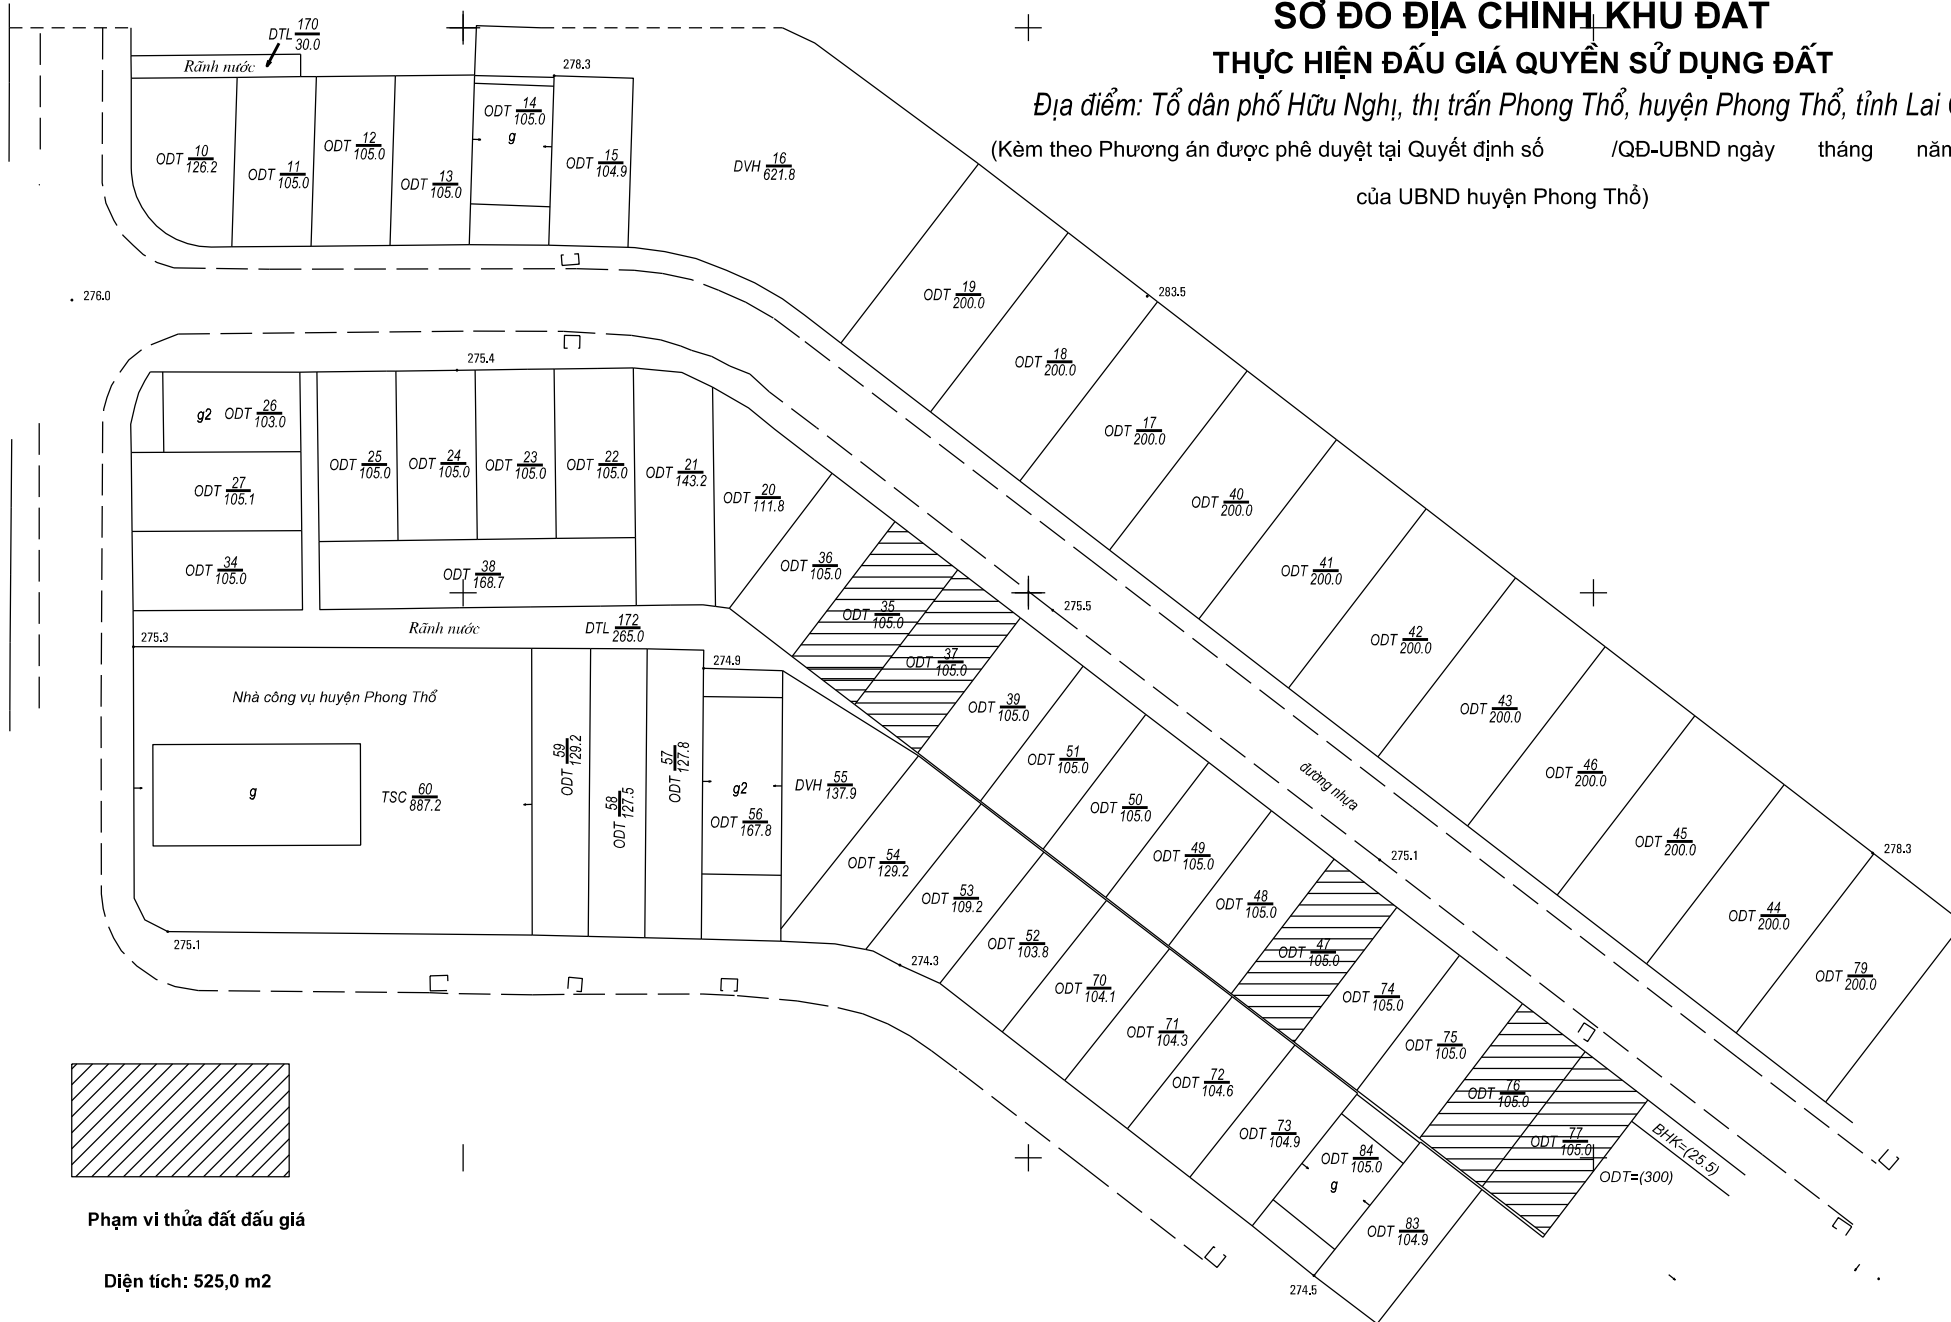

SƠ ĐỒ ĐỊA CHÍNH KHU ĐẤT THỰC HIỆN ĐẤU GIÁ QUYỀN SỬ DỤNG ĐẤT

Địa điểm: Tổ dân phố Hữu Nghị, thị trấn Phong Thổ, huyện Phong Thổ, tỉnh Lai Châu
(Kèm theo Phương án được phê duyệt tại Quyết định số /QĐ-UBND ngày tháng năm 2024
của UBND huyện Phong Thổ)

Phạm vi thửa đất đấu giá

Diện tích: 525,0 m²