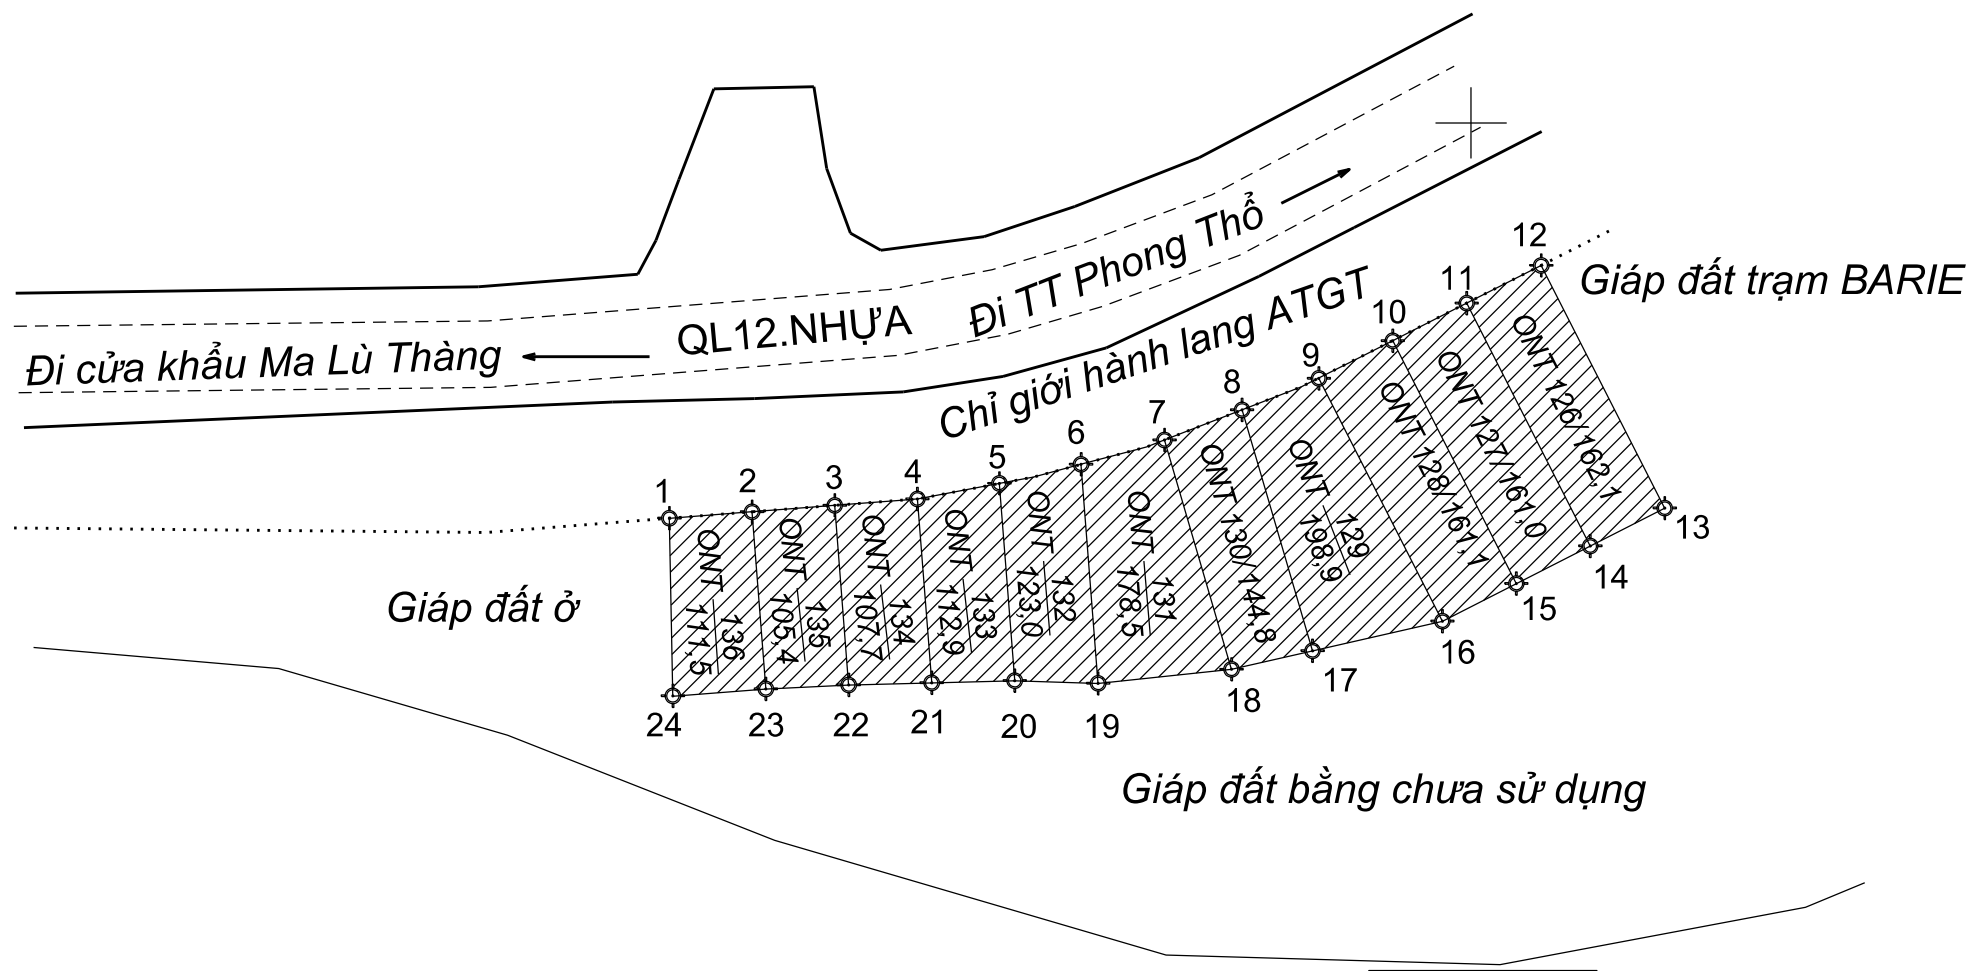

SƠ ĐỒ ĐỊA CHÍNH KHU ĐẤT
THỰC HIỆN ĐẤU GIÁ, QUYỀN SỬ DỤNG ĐẤT
Địa điểm: xã Ma Li Pho, huyện Phong Thổ, tỉnh Lai Châu

(Kèm theo Phương án được phê duyệt tại Quyết định số /QĐ-UBND ngày tháng năm 2024 của UBND huyện Phong Thổ)

Point	Area (m ²)
1	1111,5
2	1336
3	105,4
4	135
5	107,7
6	134
7	112,9
8	133
9	123,0
10	132
11	178,5
12	131
13	130,1
14	144,8
15	138,9
16	129
17	128,1
18	161,1
19	191,0
20	126,7
21	122,7
22	131,1
23	126,7
24	132,7

 Phạm vi thửa đất đấu giá
Diện tích: 1.566,9 m²