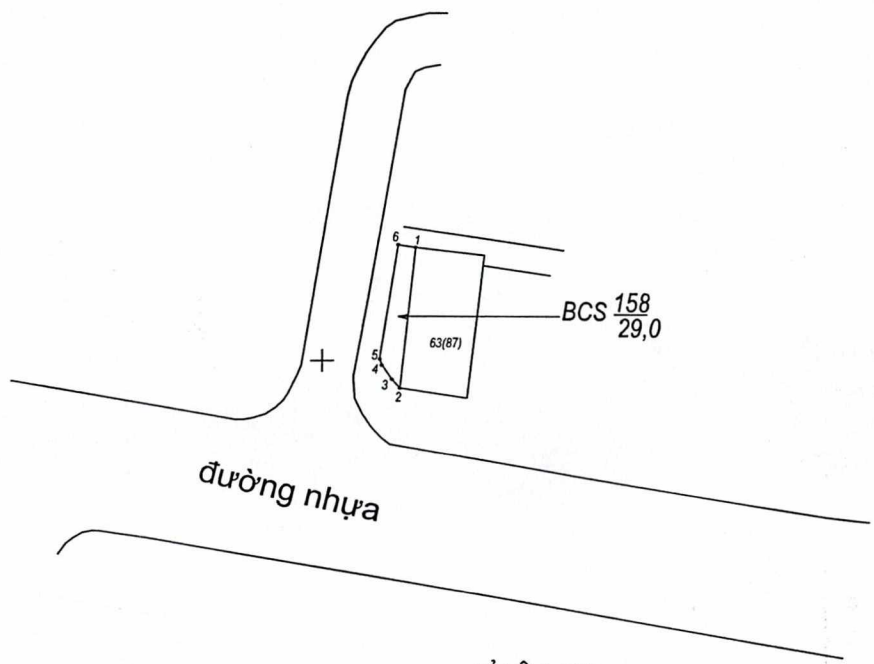

THỊ TRẤN PHONG THỔ
 MẢNH TRÍCH ĐO ĐỊA CHÍNH THỬA ĐẤT,
 HỆ TỌA ĐỘ VN 2000, TỶ DẪN PHỔ HỮU NGHỊ, TỜ BẢN ĐỒ SỐ 87

Bảng kê chiều dài cạnh thửa

Cạnh	Chiều dài (m)
1-2	15,00
2-3	1,20
3-4	1,70
4-5	0,77
5-6	12,19
6-1	1,80