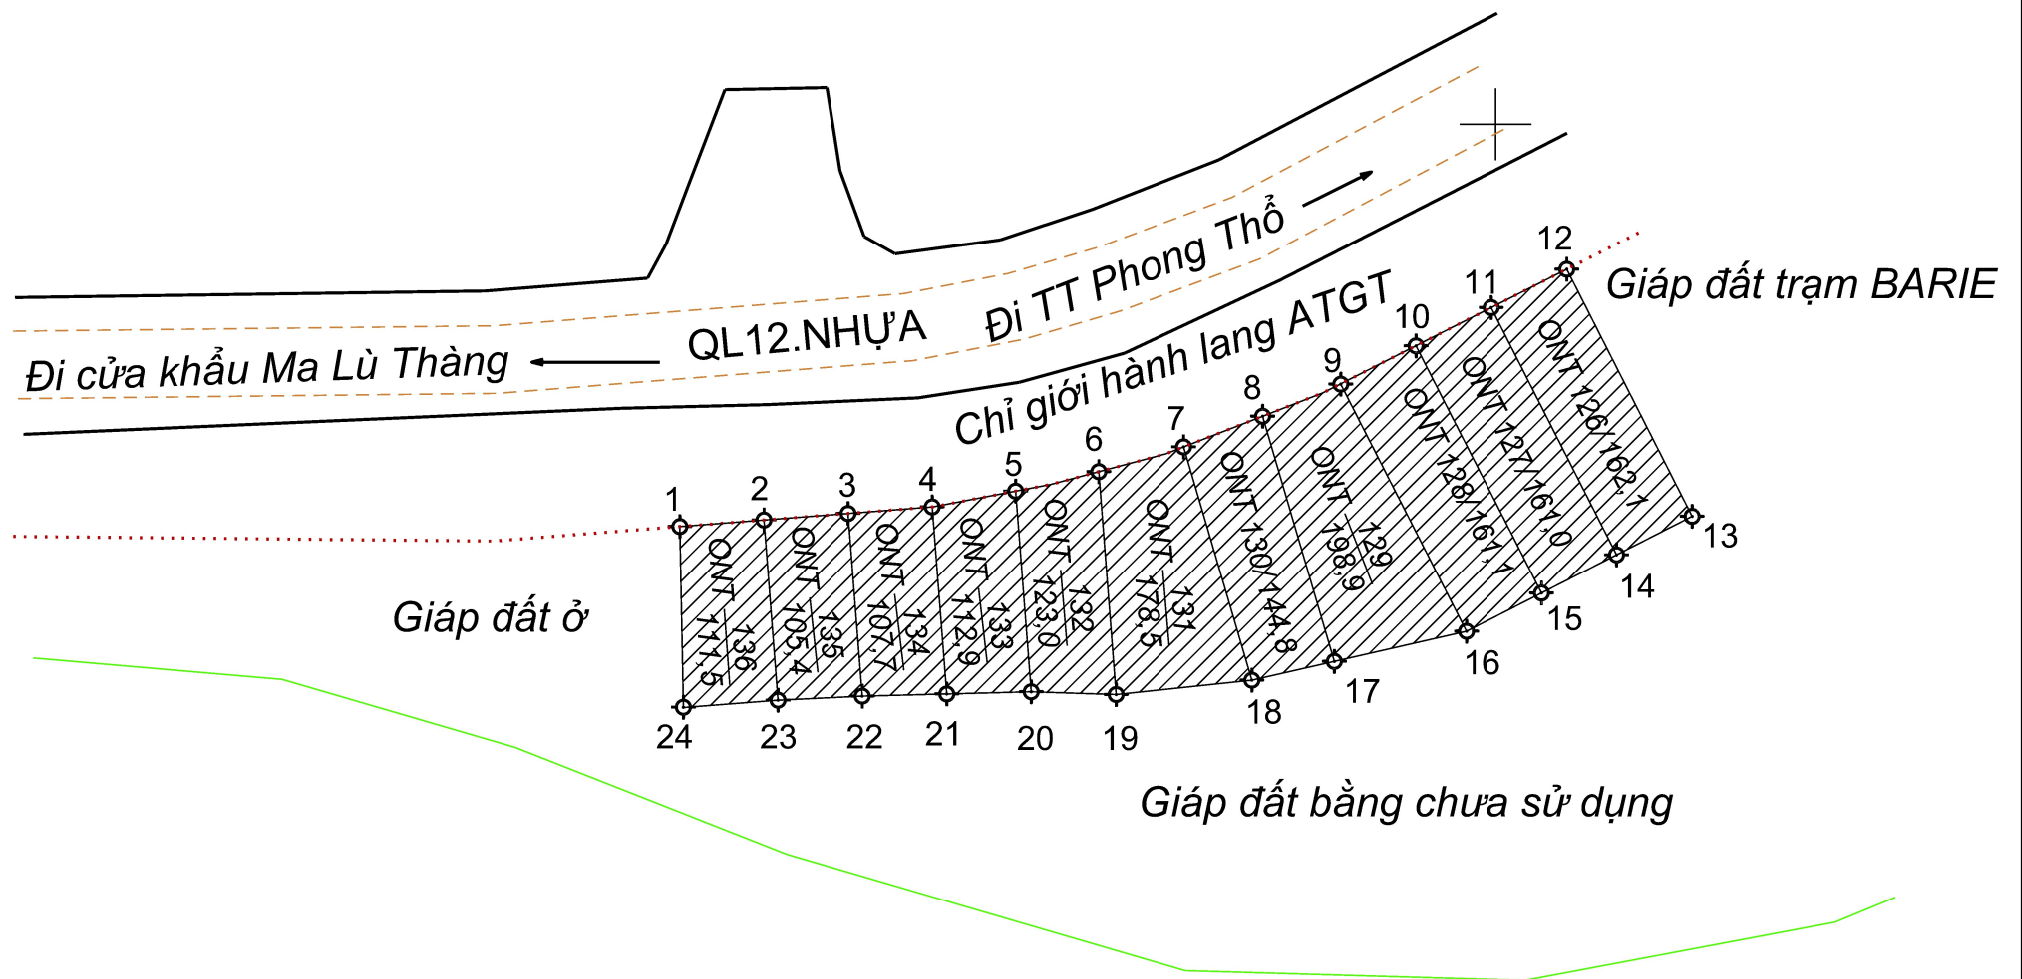

SƠ ĐỒ ĐỊA CHÍNH KHU ĐẤT
THỰC HIỆN ĐẤU GIÁ, QUYỀN SỬ DỤNG ĐẤT
Địa điểm: xã Ma Li Pho, huyện Phong Thổ, tỉnh Lai Châu

 Phạm vi thửa đất đấu giá
Diện tích: 1.566,9 m²