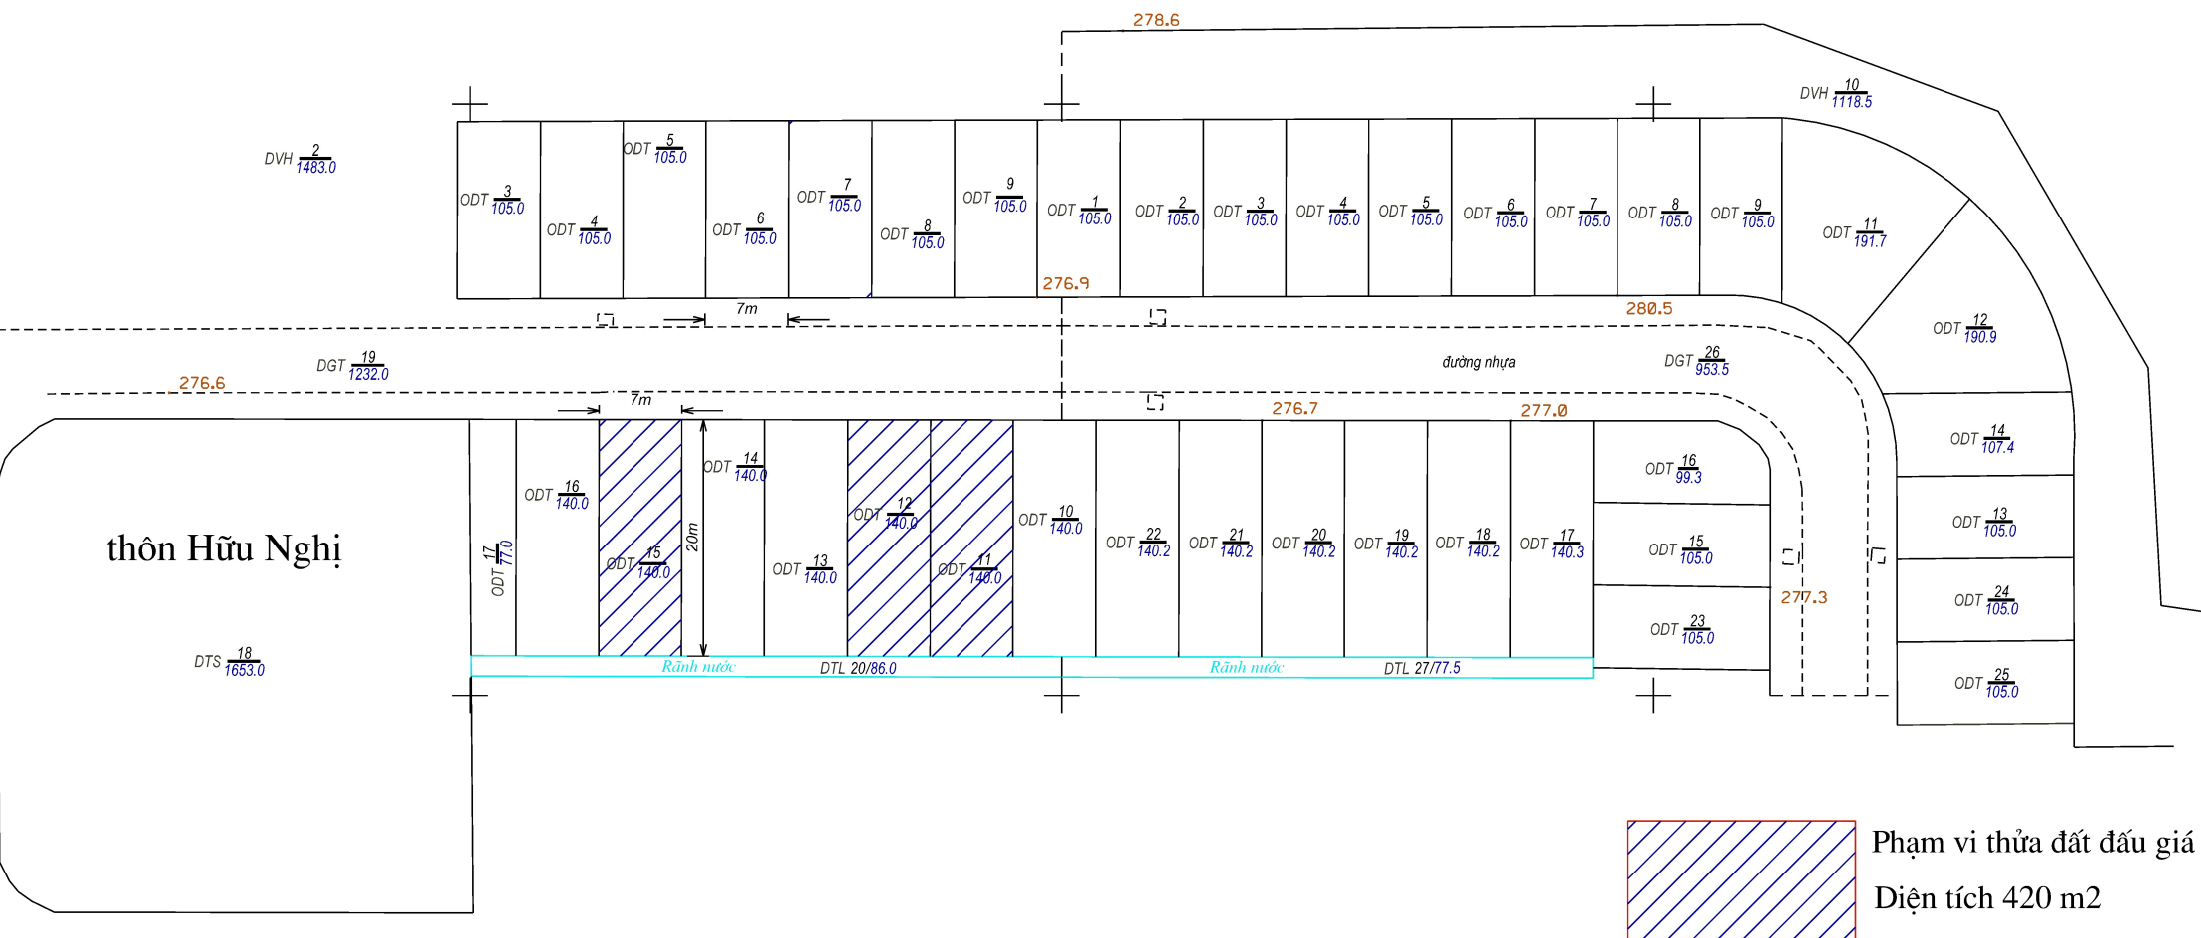

SƠ ĐỒ ĐỊA CHÍNH KHU ĐẤT

THỰC HIỆN ĐẤU GIÁ QUYỀN SỬ DỤNG ĐẤT

Địa điểm: tổ dân phố Hữu Nghị, thị trấn Phong Thổ, Phong Thổ, Lai Châu

Phạm vi thửa đất đấu giá
Diện tích 420 m²