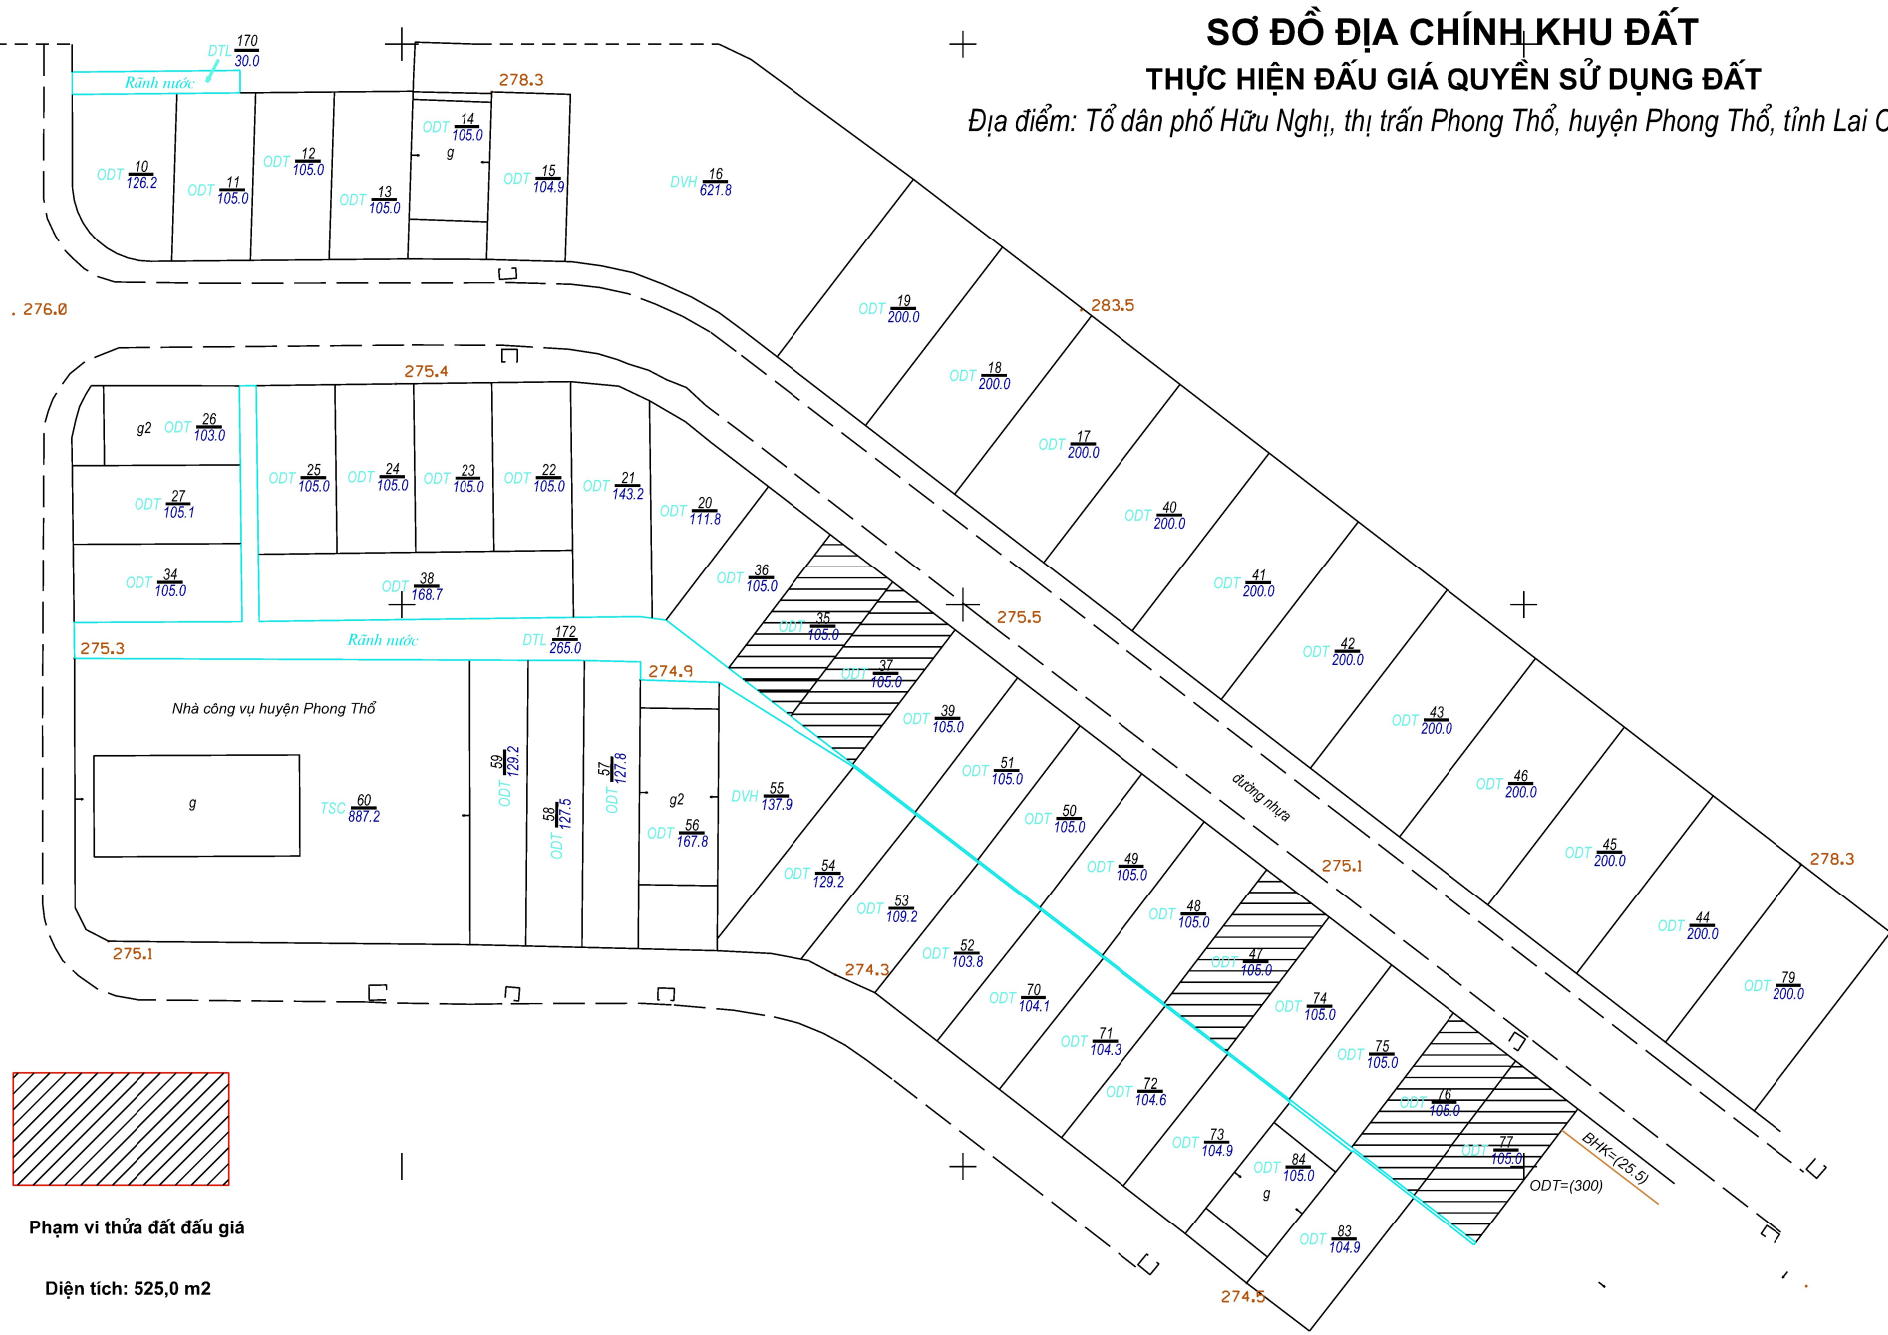

# SƠ ĐỒ ĐỊA CHÍNH KHU ĐẤT

## THỰC HIỆN ĐẤU GIÁ QUYỀN SỬ DỤNG ĐẤT

Địa điểm: Tổ dân phố Hữu Nghị, thị trấn Phong Thổ, huyện Phong Thổ, tỉnh Lai Châu

**Phạm vi thửa đất đấu giá**

**Diện tích: 525,0 m<sup>2</sup>**

2494  
250  
  
200  
  
2494  
150

2494  
250  
  
200  
  
2494  
150

530 100 150 530 200

530 100 150 530 200