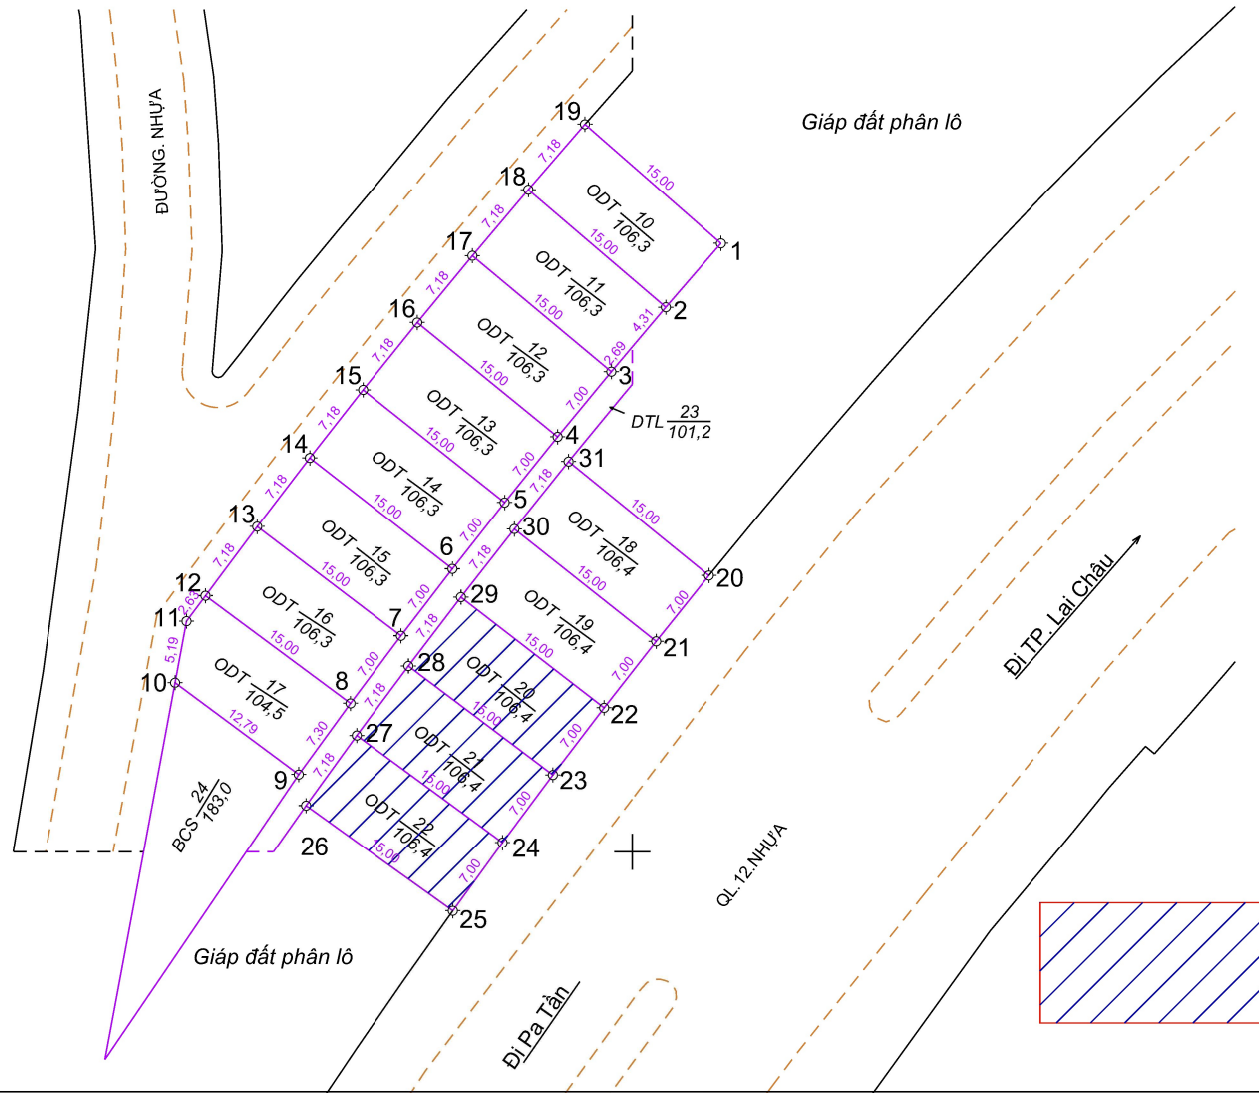

SƠ ĐỒ ĐỊA CHÍNH KHU ĐẤT

THỰC HIỆN ĐẤU GIÁ, QUYỀN SỬ DỤNG ĐẤT

Địa điểm: Tổ dân phố Pa So, thị trấn Phong Thổ, huyện Phong Thổ, tỉnh Lai Châu

Phạm vi thửa đất đấu giá
Diện tích: 319,2 m²