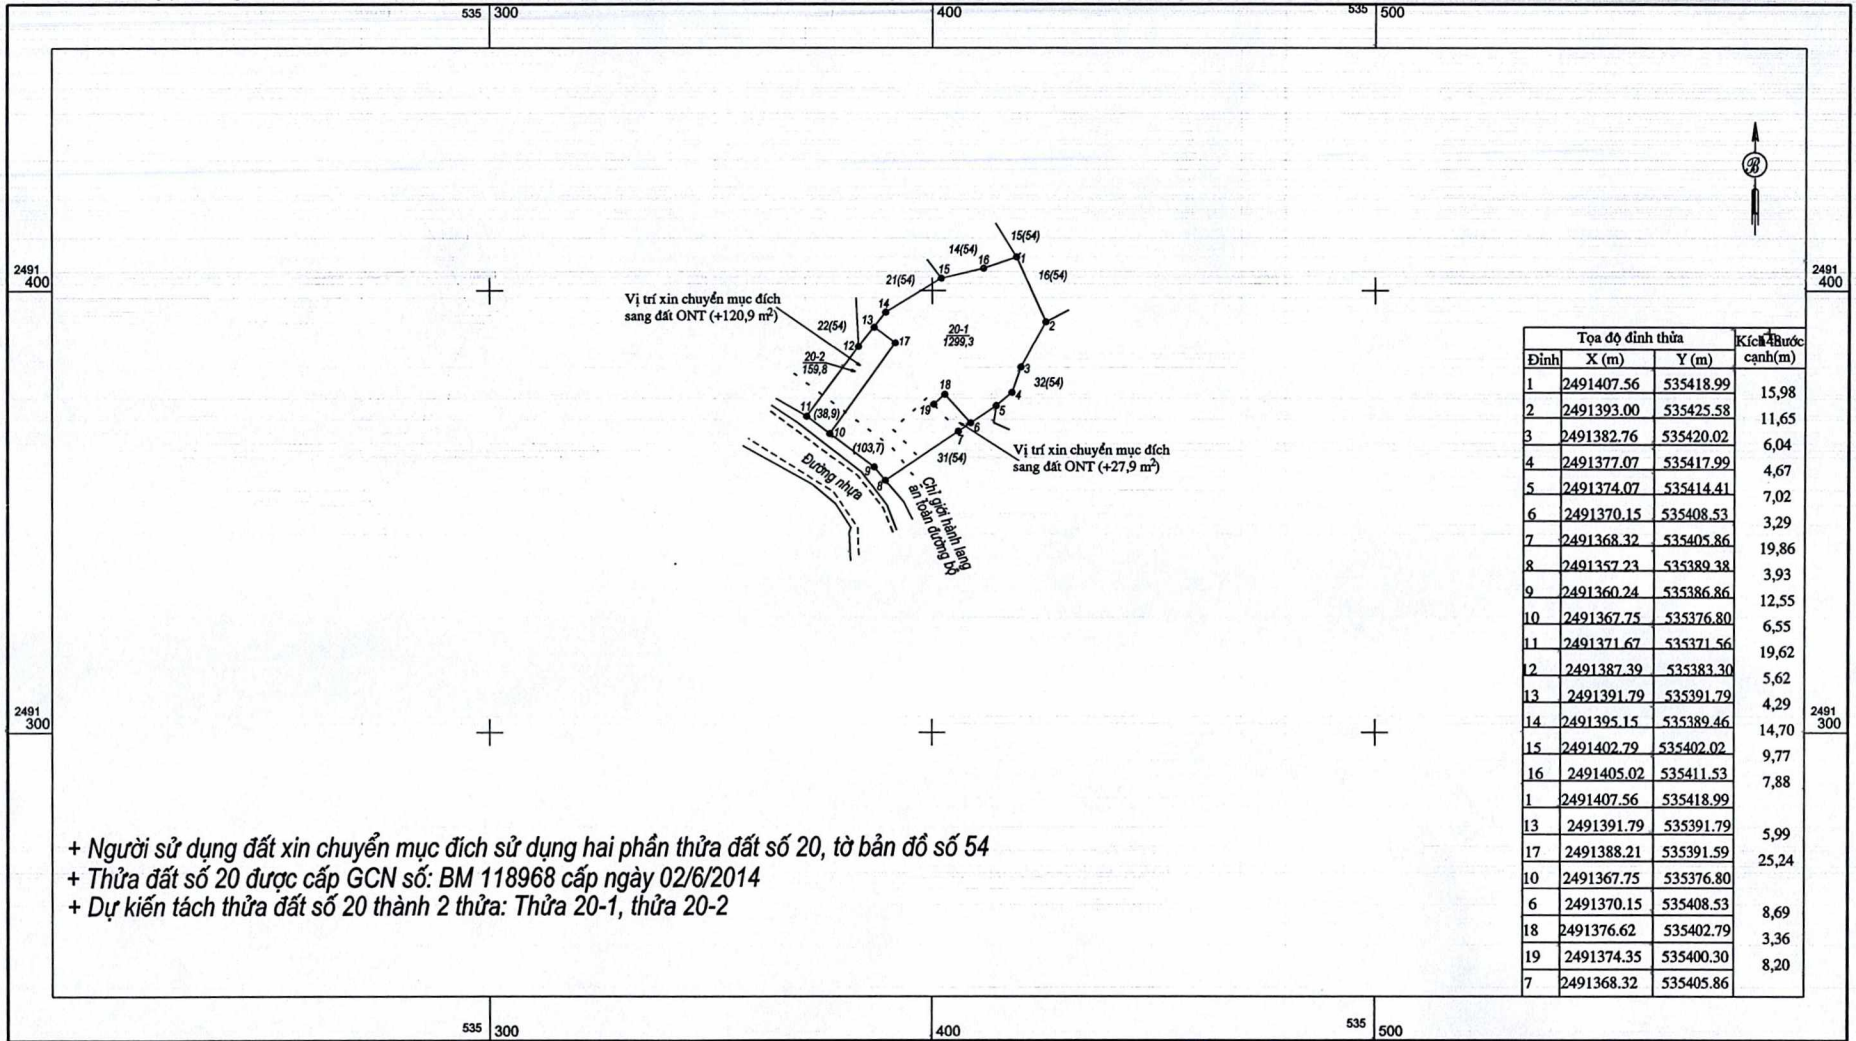

XÃ MƯỜNG SÓ
TRÍCH ĐO BẢN ĐỒ ĐỊA CHÍNH: SỐ 54-2025
HỆ TỌA ĐỘ VN 2000, BẢN NẬM CUNG, TỜ SỐ 54 THUỘC MẢNG (493 533-6-c)
PHỤC VỤ: CHUYỂN MỤC ĐÍCH SỬ DỤNG ĐẤT

Tỉnh Lai Châu-Huyện Phong Thổ

TĐ54-2025

- + Người sử dụng đất xin chuyển mục đích sử dụng hai phần thửa đất số 20, tờ bản đồ số 54
- + Thửa đất số 20 được cấp GCN số: BM 118968 cấp ngày 02/6/2014
- + Dự kiến tách thửa đất số 20 thành 2 thửa: Thửa 20-1, thửa 20-2

Ngày 11 tháng 3 năm 2025
 Người sử dụng đất

Ngày 31 tháng 3 năm 2025
 Người đo vẽ

Ngày 11 tháng 3 năm 2025
 Người kiểm tra

Duyệt, Ngày 31 tháng 3 năm 2025
 Chi nhánh Văn phòng đăng ký đất đai huyện Phong Thổ

TỈ LỆ 1:1000

1 cm trên bản đồ bằng 10 m trên thực địa

[Handwritten signature]

[Handwritten signature]
 Phạm Thanh Thế

GIÁM ĐỐC

[Handwritten signature]
 Lê Trọng Biền