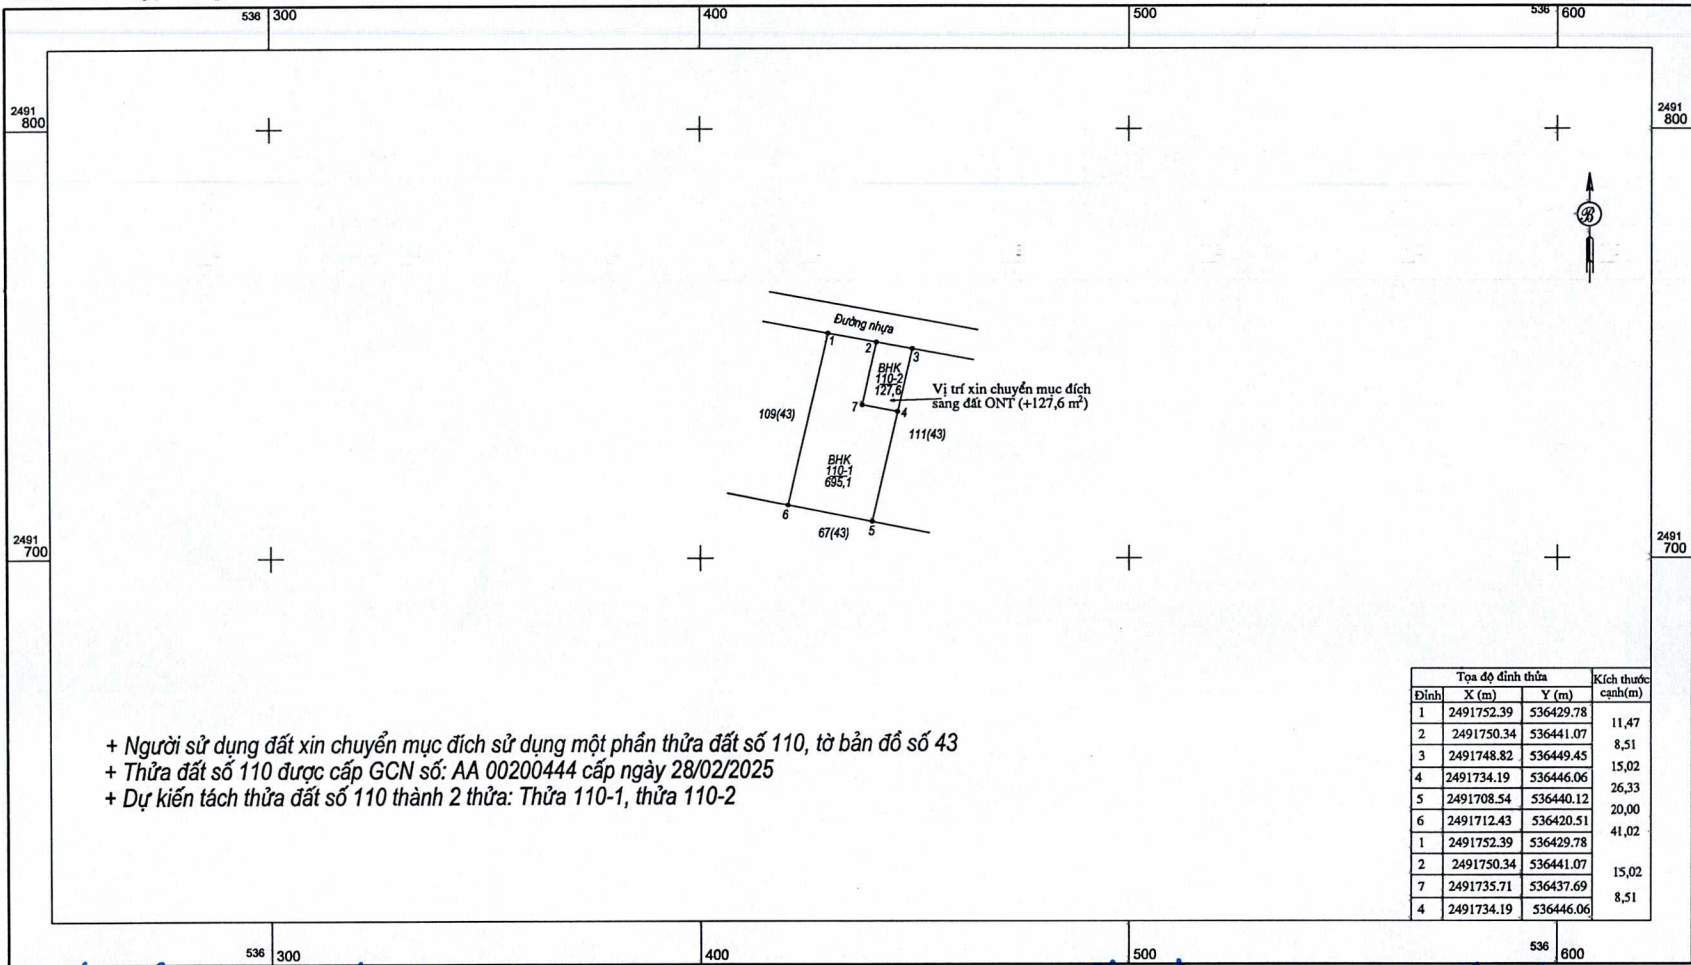

XÃ MƯỜNG SO
TRÍCH ĐO BẢN ĐỒ ĐỊA CHÍNH: SỐ 43-2025
 HỆ TỌA ĐỘ VN 2000, BẢN VẼNG PHEO, TỜ SỐ 43 THUỘC MẢNG (493 536-4-a)
 PHỤC VỤ: CHUYỂN MỤC ĐÍCH SỬ DỤNG ĐẤT

Tỉnh Lai Châu-Huyện Phong Thổ

TĐ43-2025

- + Người sử dụng đất xin chuyển mục đích sử dụng một phần thửa đất số 110, tờ bản đồ số 43
- + Thửa đất số 110 được cấp GCN số: AA 00200444 cấp ngày 28/02/2025
- + Dự kiến tách thửa đất số 110 thành 2 thửa: Thửa 110-1, thửa 110-2

Ngày 26 tháng 3 năm 2025

Người sử dụng đất

Ngày 26 tháng 3 năm 2025

Người đo vẽ

Ngày 26 tháng 3 năm 2025

Người kiểm tra

Duyệt, Ngày 26 tháng 3 năm 2025

Chi nhánh Văn phòng đăng ký đất đai huyện Phong Thổ

TỈ LỆ 1:1000

1 cm trên bản đồ bằng 10 m trên thực địa

Bích
 Peo Thị Bích

phạm Thanh Thảo

GIÁM ĐỐC

Lê Trọng Biền